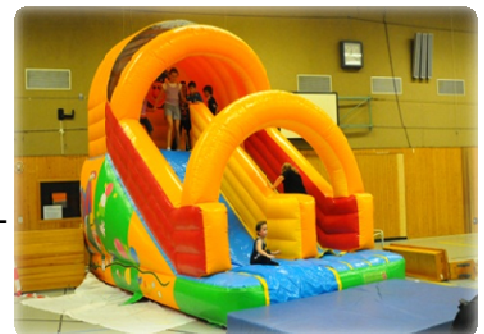

Im Herbst
mit DEM
Laufparcour

SPIEL-UND SPORT- ERLEBNISLAND

Herbst 2015

Mo., 05.10. – Fr., 09.10.

&

Mo., 12.10. – Fr., 16.10.

täglich 10 – 17 Uhr

Ort: Sporthalle Petrinum
(Herzogswall 29,
45657 Recklinghausen)
Eingang Augustinessenstr.

Preis: 2,50 €
(mit RE Pass 1,50 €)
Eltern haben freien Eintritt!

Alter: 5-13 Jahre

Kontakt: 02361/50 2276

- Menschenkicker
- Tischtennis
- Schussgeschwindigkeitsmessung
- Hüpfburgen
- Luftrutsche
- Hockey