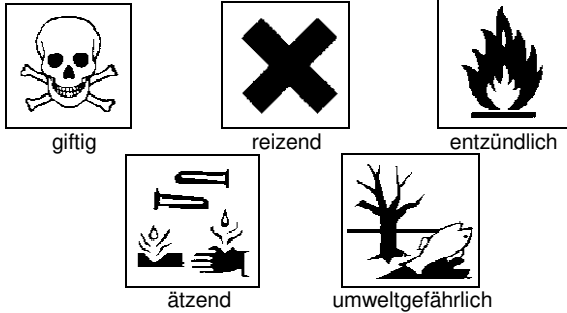

Wohin mit Problemabfällen?

Viele Produkte im Haushalt enthalten erhebliche umwelt- und gesundheitsgefährdende Stoffe. Sie sind an ihren Inhaltsstoffen, Gebrauchshinweisen oder an diesen Zeichen zu erkennen:

Problemabfälle sind nicht mehr verwertbare Altbestände und deren leere Verpackungen. Sie gehören **auf keinen Fall in die Mülltonne**, denn dann würden die Chemikalien in unsere Umwelt gelangen und kehren über Lebensmittel, Trinkwasser und Luft zu uns zurück.

Bitte stellen Sie an diesen Tagen die Abfallgefäße bereits um **6.00 Uhr** zur Leerung bereit!

Öffnungszeiten Recyclinghof

Montag	geschlossen
Dienstag	13.00 Uhr - 18.00 Uhr
Mittwoch	08.00 Uhr - 12.30 Uhr
Donnerstag	13.00 Uhr - 18.00 Uhr
Freitag	08.00 Uhr - 12.30 Uhr
Samstag	08.30 Uhr - 14.00 Uhr