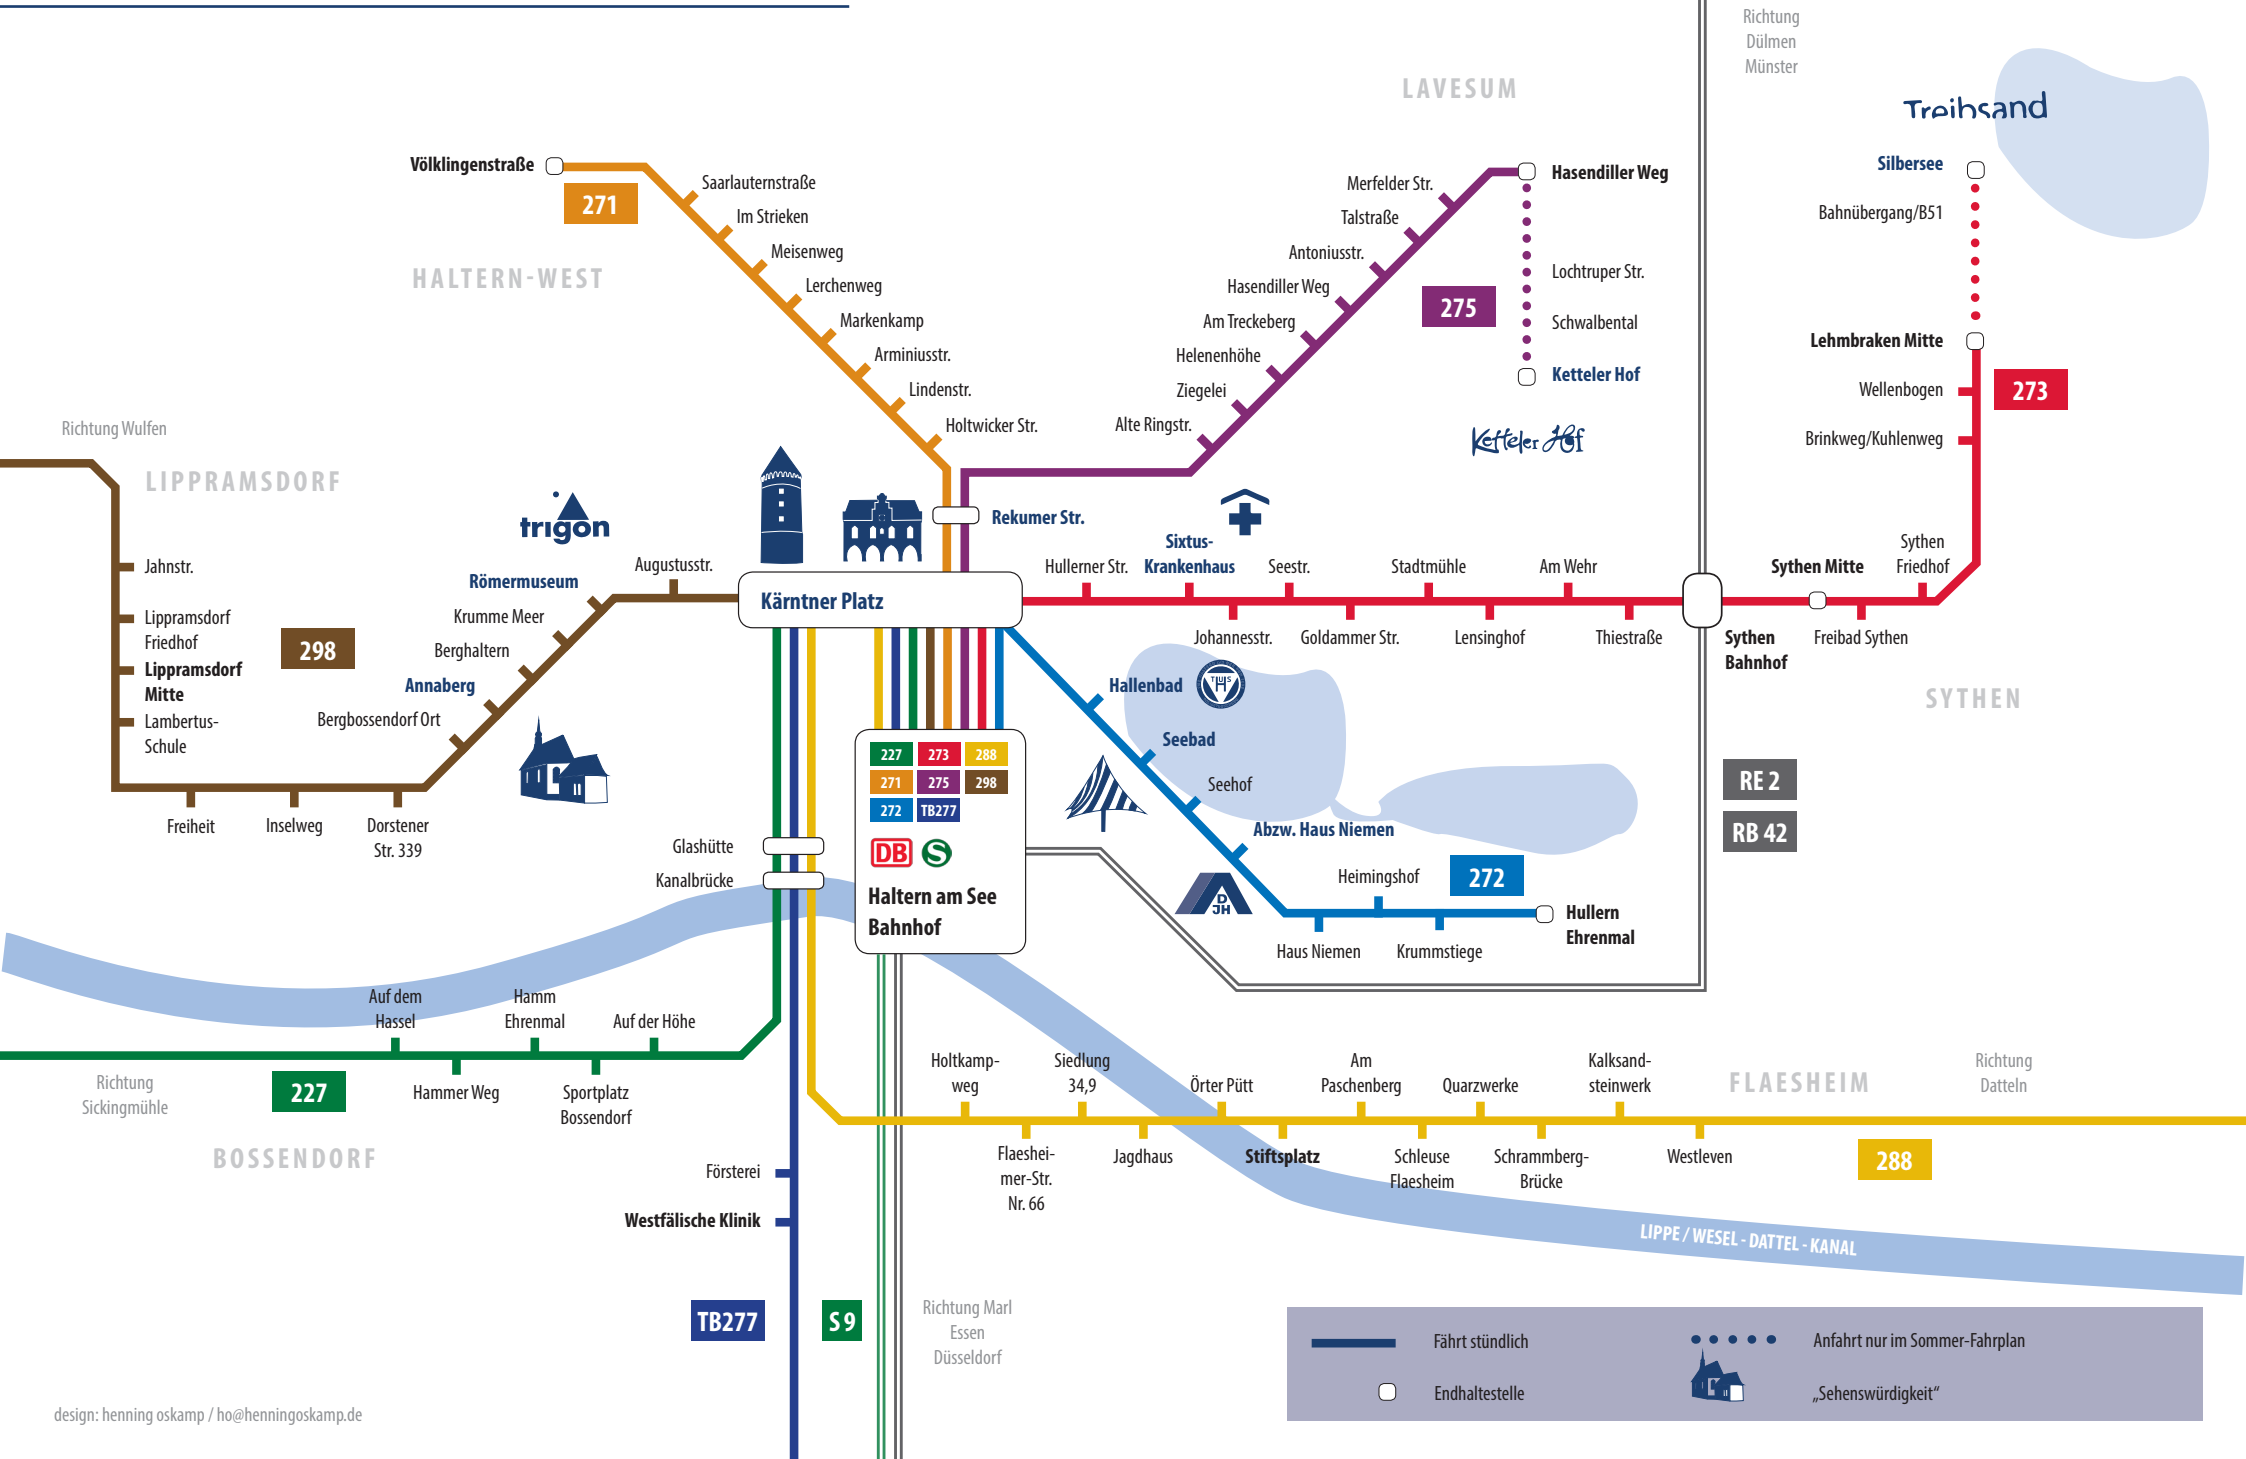

Bus und Bahn in Haltern

227	273	288
271	275	298
272	TB277	

**Haltern am See
Bahnhof**

- Fahrt stündlich
- Anfahrt nur im Sommer-Fahrplan
- Endhaltestelle
- „Sehenswürdigkeit“