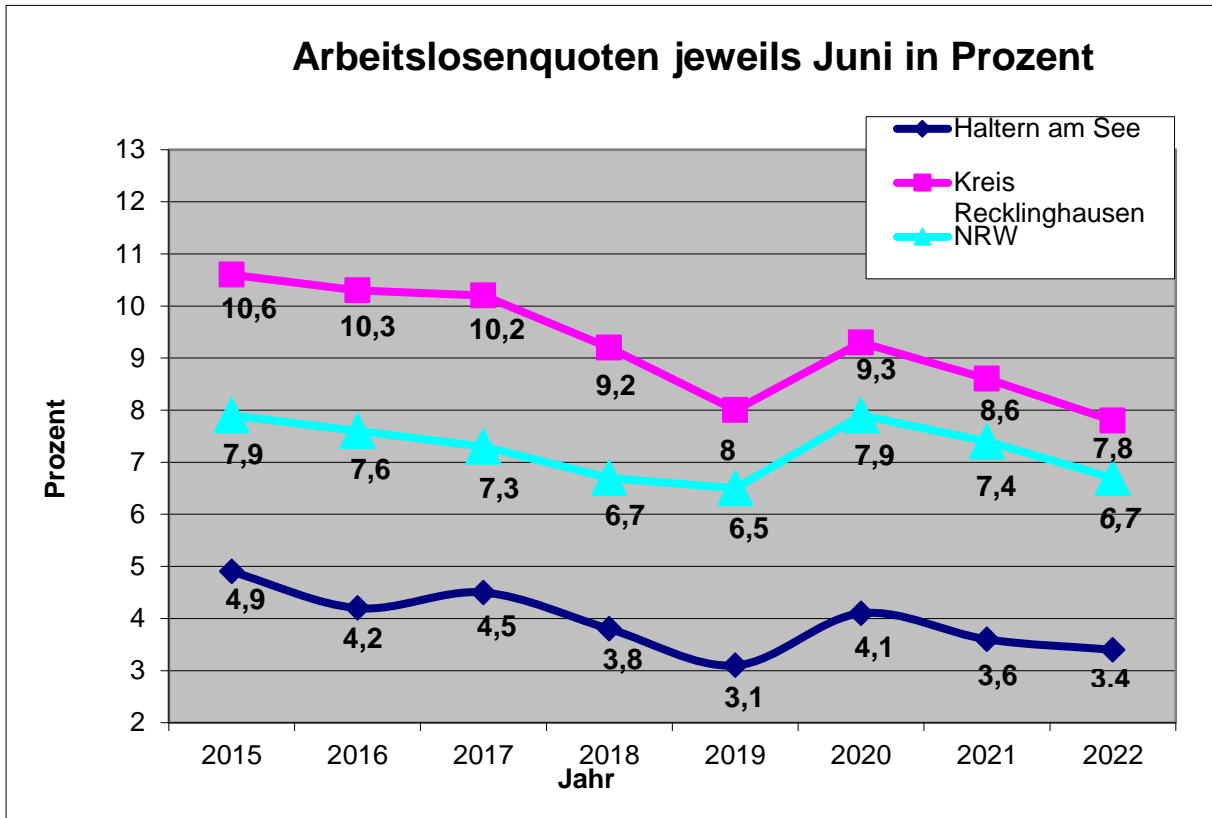

Arbeitslosenzahlen für Haltern am See

Quelle: Statistik der Bundesagentur für Arbeit, eigene Darstellung