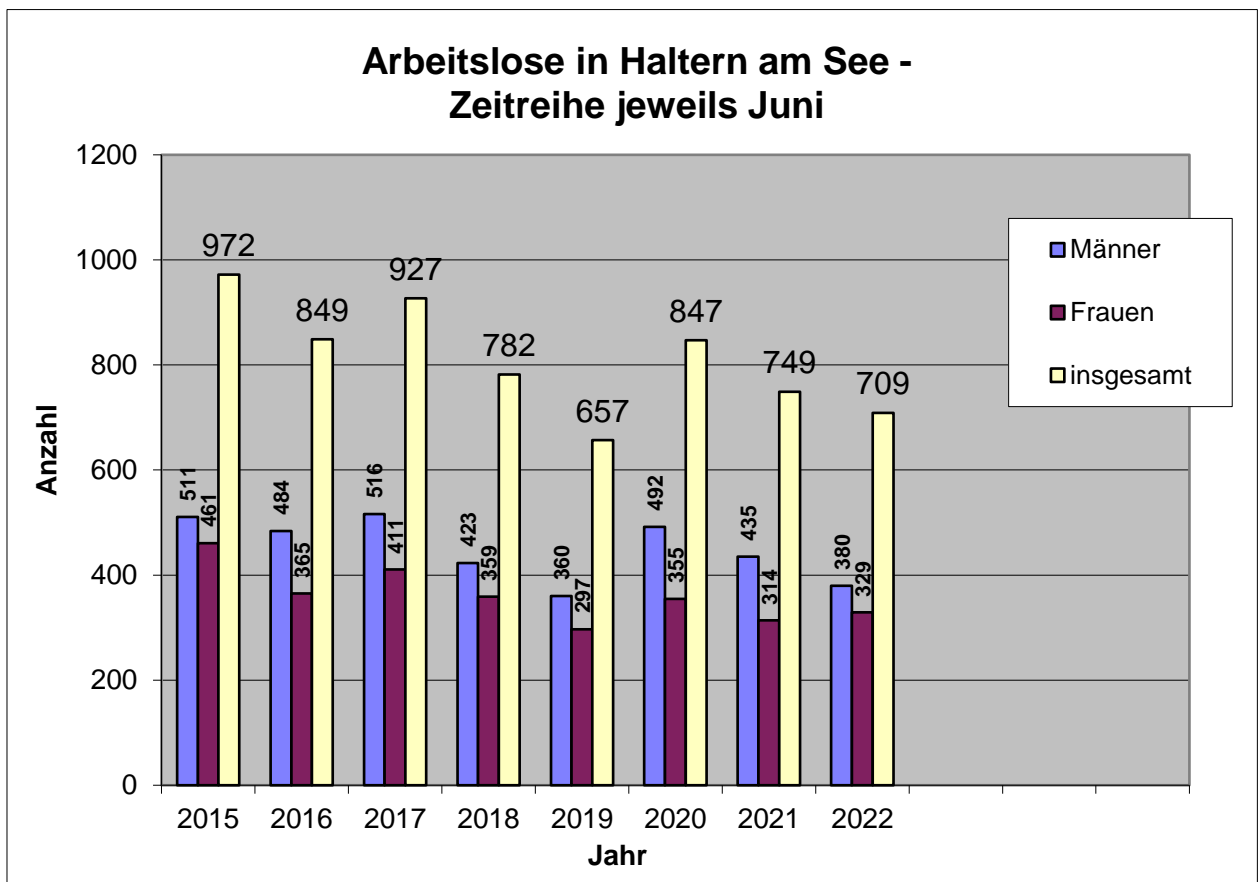

Arbeitslosenzahlen für Haltern am See

Quelle: Statistik der Bundesagentur für Arbeit, eigene Darstellung