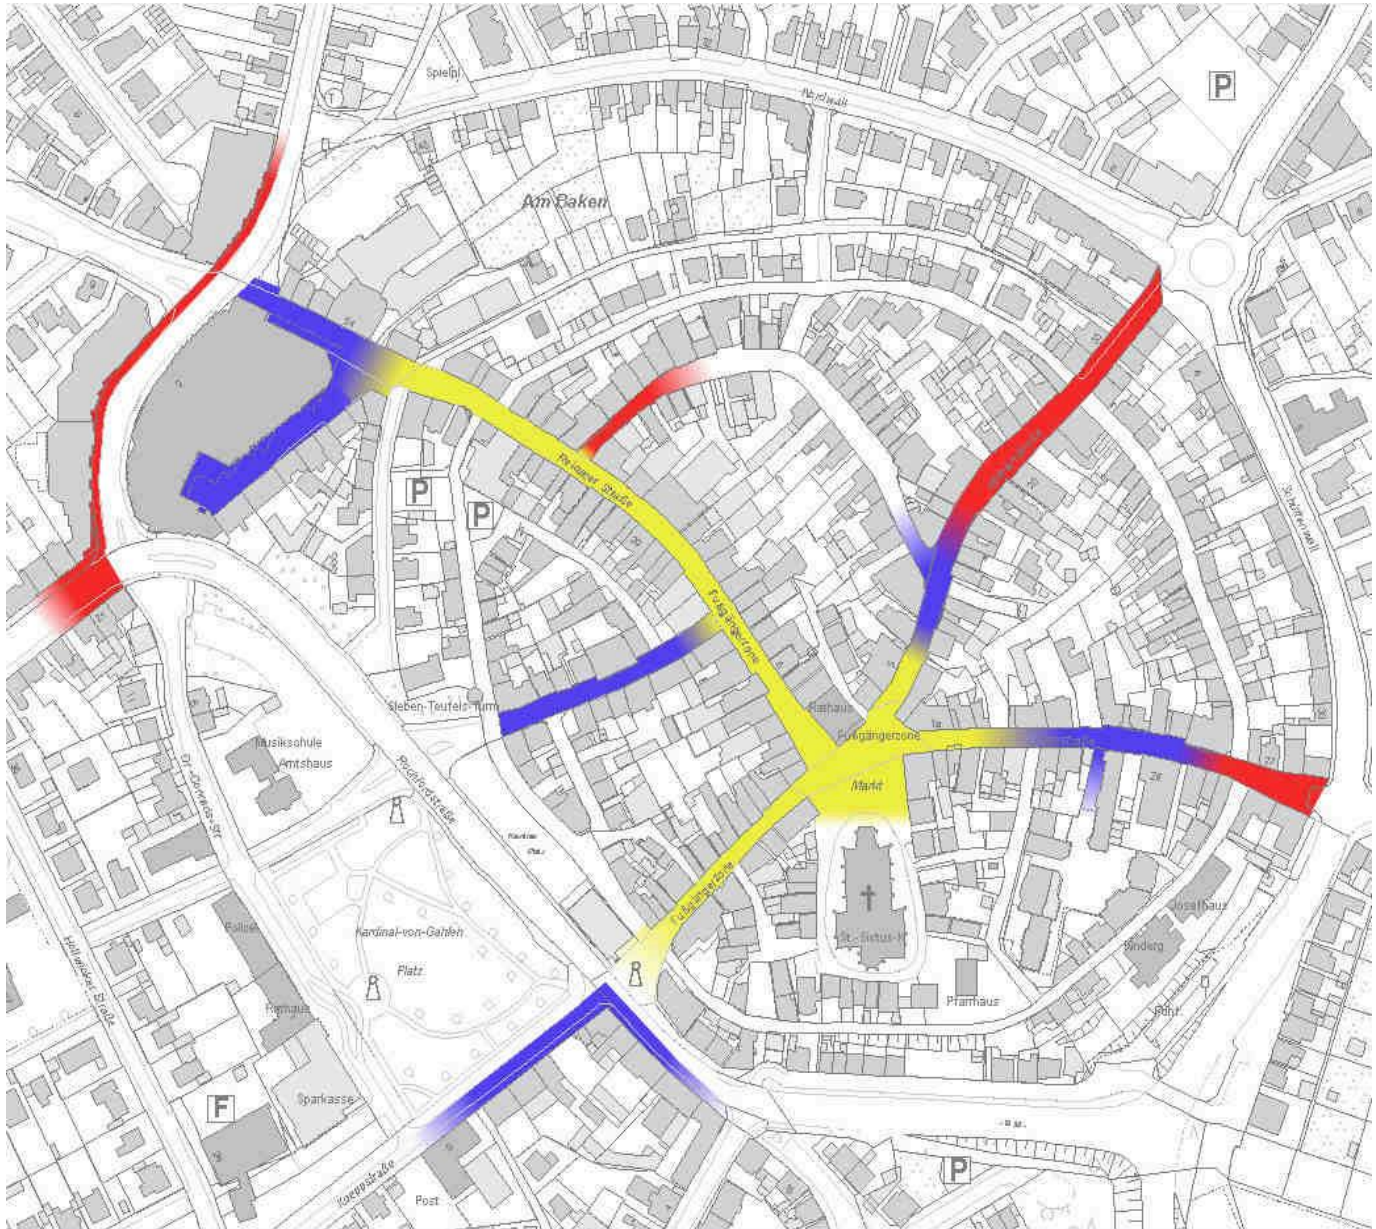

## Geschäftslagen in Haltern am See

1a-Lagen

1b-Lagen

2er-Lagen

Stand 30.06.2019

Quelle: Kreis Recklinghausen, Gutachterausschuss für Grundstückswerte, Grundstücksmarktbericht 2020 der Städte Castrop-Rauxel, Datteln, Haltern am See, Herten, Oer-Erkenschwick, Waltrop