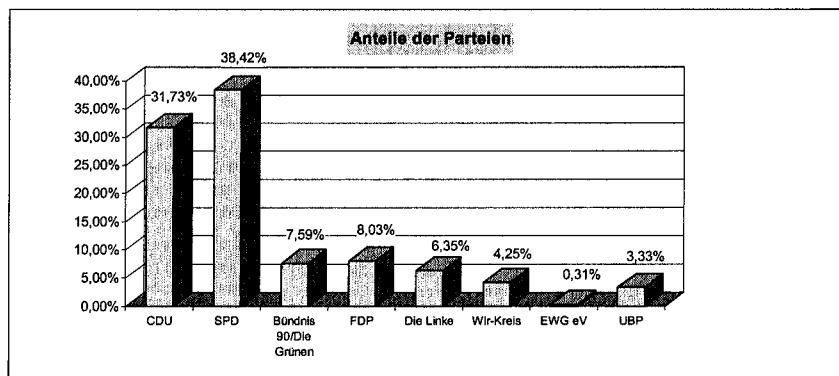

Stadt Marl			
Gesamtergebnis 2009			
Wahlberechtigt:	70.290	Wähler:	35.301
gültige Stimmen	34.212	Wahlbeteiligung:	50,22%
Partei	Stimmen	%	Gewinn/Verlust gegen 04
CDU	10.854	31,73%	-1,71%
SPD	13.144	38,42%	-1,22%
Bündnis 90/Die Grünen	2.595	7,59%	+0,29%
FDP	2.746	8,03%	+1,22%
Die Linke	2.174	6,35%	+6,35%
Wir-Kreis	1.454	4,25%	-4,66%
EWG eV	107	0,31%	+0,14%
UBP	1.138	3,33%	+3,33%