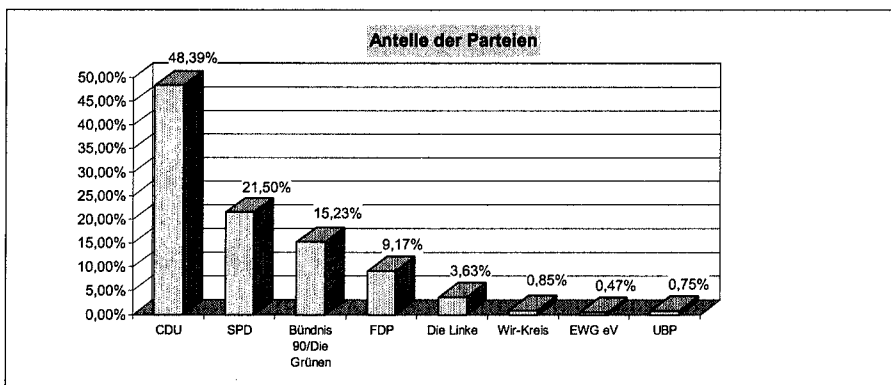

Stadt Haltern			
Gesamtergebnis 2009			
Wahlberechtigt:	31.720	Wähler:	19.687
gültige Stimmen	19.308	Wahlbeteiligung:	62,06%
Partei	Stimmen	%	Gewinn/Verlust gegen 04
CDU	9.343	48,39%	+0,13%
SPD	4.151	21,50%	-5,87%
Bündnis 90/Die Grünen	2.941	15,23%	+1,97%
FDP	1.771	9,17%	+4,57%
Die Linke	701	3,63%	+3,63%
Wir-Kreis	165	0,85%	-3,41%
EWG eV	91	0,47%	+0,47%
UBP	145	0,75%	+0,75%