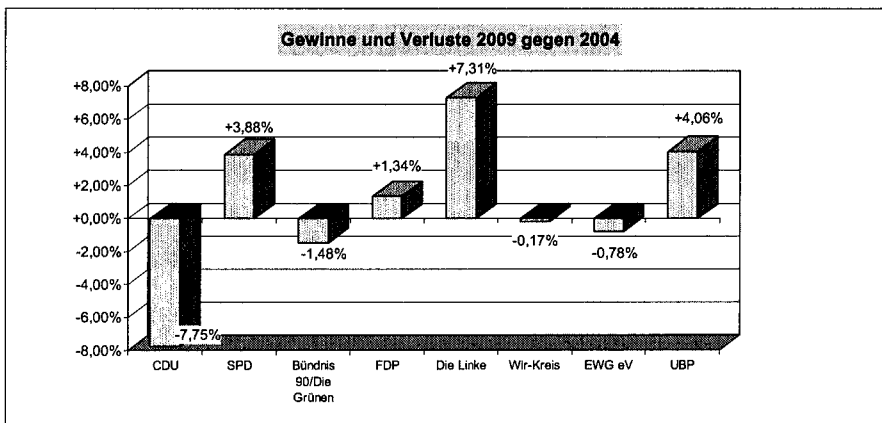

Stadt Herten			
Gesamtergebnis 2009			
Wahlberechtigt:	49.501	Wähler:	27.644
gültige Stimmen	27.096	Wahlbe- teiligung:	55,85%
Partei	Stimmen	%	Gewinn/Verlust gegen 04
CDU	7.253	26,77%	-7,75%
SPD	13.159	48,56%	+3,88%
Bündnis 90/Die Grünen	1.736	6,41%	-1,48%
FDP	1.341	4,95%	+1,34%
Die Linke	1.980	7,31%	+7,31%
Wir-Kreis	361	1,33%	-0,17%
EWG eV	165	0,61%	-0,78%
UBP	1.101	4,06%	+4,06%