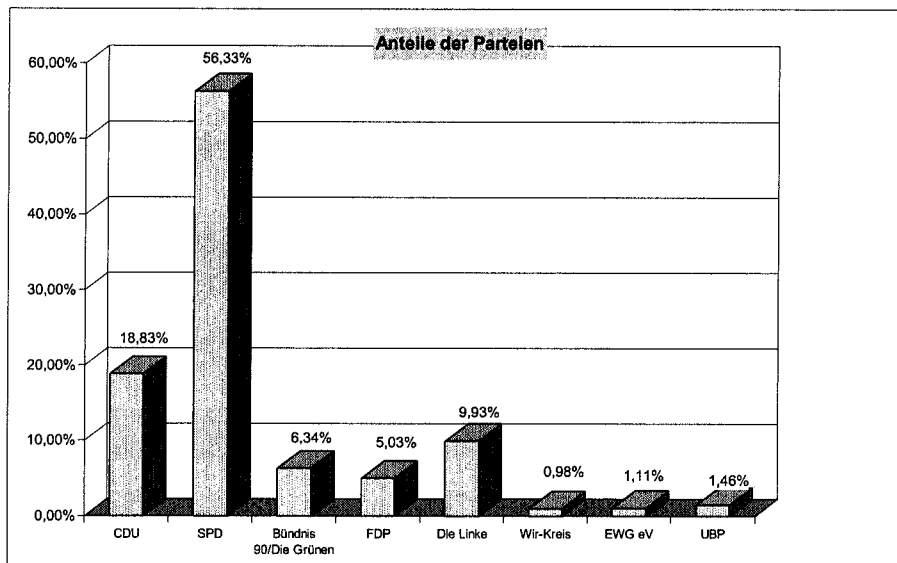

Stadt Gladbeck			
Wahlbezirk 20			
Wahlberechtigt:	11.798	Wähler:	5.491
gültige Stimmen	5.328	Wahlbeteiligung:	46,54%
Partei	Stimmen	%	Kandidaten
CDU	1.003	18,83%	Drosdzol, Dietmar Gerhard
SPD	3.001	56,33%	Opora, Margitta Petra
Bündnis 90/Die Grünen	338	6,34%	Stuckel, Eva Maria
FDP	268	5,03%	Thiel, Heinz
Die Linke	529	9,93%	Kruse, Franz
Wir-Kreis	52	0,98%	Pannenbecker, Reinhold
EWG eV	59	1,11%	Fries, Dietmar
UBP	78	1,46%	Schemberg, Jutta
Gewählt ist:			Opora, Margitta Petra