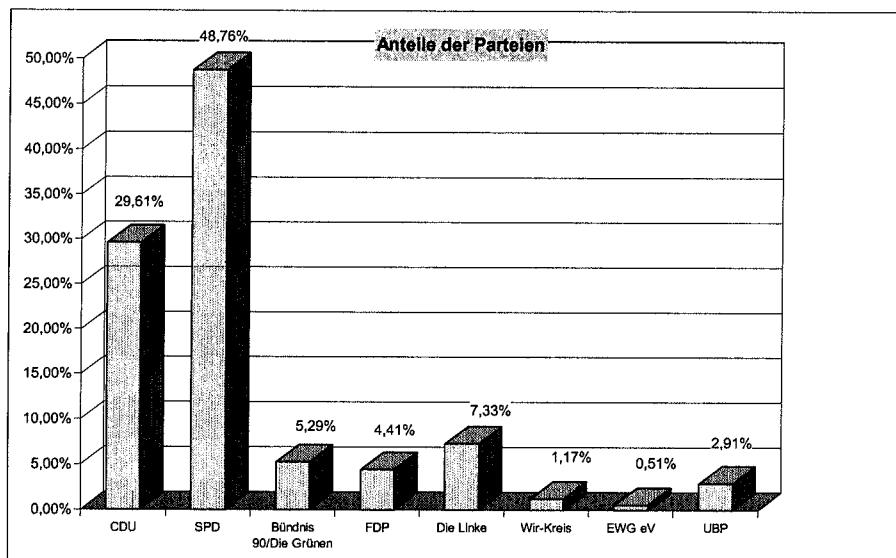

Stadt Herten			
Wahlbezirk 8			
Wahlberechtigt:	12.003	Wähler:	6.360
gültige Stimmen	6.220	Wahlbeteiligung:	52,99%
Partei	Stimmen	%	Kandidaten
CDU	1.842	29,61%	Kunert, Winfried Heribert
SPD	3.033	48,76%	Menzel, Horst
Bündnis 90/Die Grünen	329	5,29%	Selzer, Rita
FDP	274	4,41%	Winkler, Manfred
Die Linke	456	7,33%	Kapteina, Karlheinz
Wir-Kreis	73	1,17%	Becker, Rolf
EWG eV	32	0,51%	Hahn, Friedhelm
UBP	181	2,91%	Riepe, Günther
Gewählt ist:		Menzel, Horst