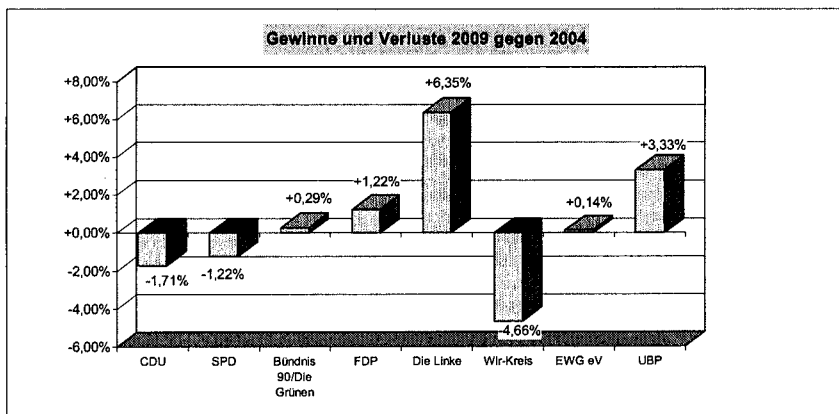

Stadt Marl			
Gesamtergebnis 2009			
Wahlberechtigt:	70.290	Wähler:	35.301
gültige Stimmen	34.212	Wahlbeteiligung:	50,22%
Partei	Stimmen	%	Gewinn/Verlust gegen 04
CDU	10.854	31,73%	-1,71%
SPD	13.144	38,42%	-1,22%
Bündnis 90/Die Grünen	2.595	7,59%	+0,29%
FDP	2.746	8,03%	+1,22%
Die Linke	2.174	6,35%	+6,35%
Wir-Kreis	1.454	4,25%	-4,66%
EWG eV	107	0,31%	+0,14%
UBP	1.138	3,33%	+3,33%