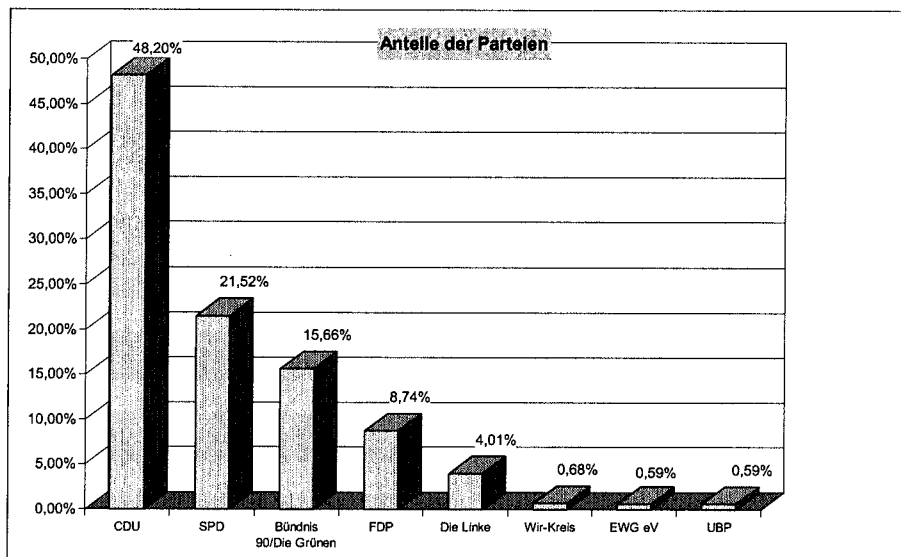

Stadt Haltern			
Wahlbezirk 25			
Wahlberechtigt:		16.068	Wähler: 9.950
gültige Stimmen		9.766	Wahlbeteiligung: 61,92%
Partei	Stimmen	%	Kandidaten
CDU	4.707	48,20%	Gruse-Kettler, Cornelia Maria
SPD	2.102	21,52%	Gayda, Andreas
Bündnis 90/Die Grünen	1.529	15,66%	Lackmann, Frank
FDP	854	8,74%	Dr. Schmidt, Ariane
Die Linke	392	4,01%	Jost, Reinhard
Wir-Kreis	66	0,68%	Rademacher-Nemack, Raphaela
EWG eV	58	0,59%	Kruse, Werner
UBP	58	0,59%	Radziej, Lars
Gewählt ist:		Gruse-Kettler, Cornelia Maria