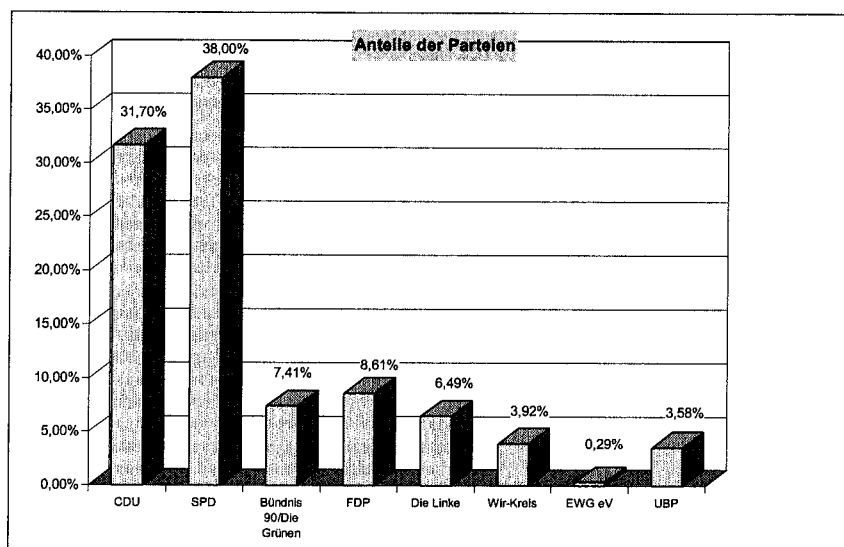

Stadt Marl			
Wahlbezirk 12			
Wahlberechtigt:	14.344	Wähler:	7.321
gültige Stimmen	6.840	Wahlbeteiligung:	51,04%
Partei	Stimmen	%	Kandidaten
CDU	2.168	31,70%	Schütte-Nütgen, Wilhelm Hermann
SPD	2.599	38,00%	Schindler, Doris
Bündnis 90/Die Grünen	507	7,41%	Schönfeld, Siegfried
FDP	589	8,61%	Leineweber, Thorsten
Die Linke	444	6,49%	Burger, Manfred
Wir-Kreis	268	3,92%	Kolb, Denise
EWG eV	20	0,29%	Urban, Margot
UBP	245	3,58%	Köper, Jörg
Gewählt ist:			Schindler, Doris