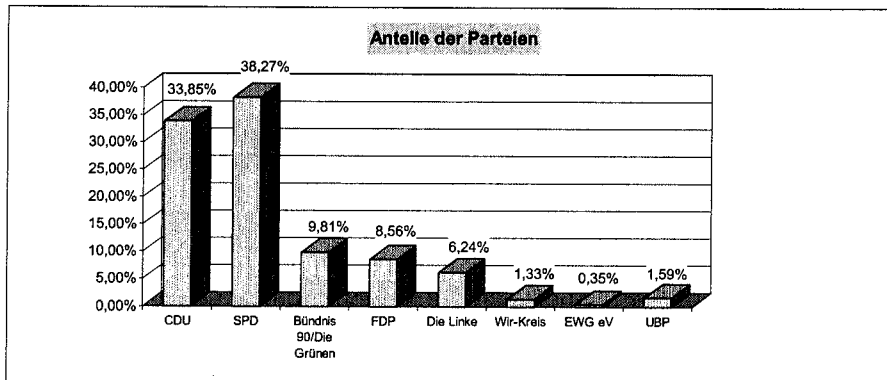

Stadt Datteln			
Gesamtergebnis 2009			
Wahlberechtigt:	28.526	Wähler:	15.209
gültige Stimmen	14.716	Wahlbeteiligung:	53,32%
Partei	Stimmen	%	Gewinn/Verlust gegen 04
CDU	4.981	33,85%	-0,15%
SPD	5.632	38,27%	-6,62%
Bündnis 90/Die Grünen	1.443	9,81%	+1,47%
FDP	1.260	8,56%	+2,87%
Die Linke	919	6,24%	+6,24%
Wir-Kreis	195	1,33%	-1,98%
EWG eV	52	0,35%	-0,20%
UBP	234	1,59%	+1,59%