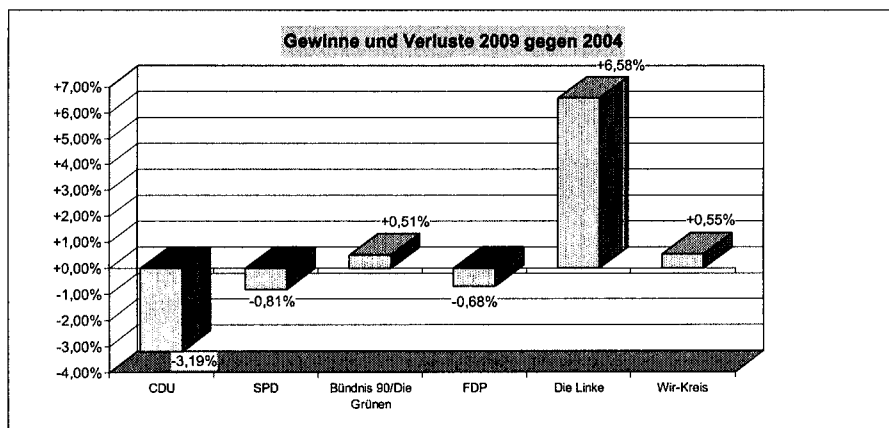

Stadt Waltrop			
Gesamtergebnis 2009			
Wahlberechtigt:	24.618	Wähler:	14.245
gültige Stimmen	13.902	Wahlbeteiligung:	57,86%
Partei	Stimmen	%	Gewinn/Verlust gegen 04
CDU	4.930	35,46%	-3,19%
SPD	5.219	37,54%	-0,81%
Bündnis 90/Die Grünen	1.446	10,40%	+0,51%
FDP	1.131	8,14%	-0,68%
Die Linke	915	6,58%	+6,58%
Wir-Kreis	76	0,55%	+0,55%
EWG eV	43	0,31%	-0,31%
UBP	142	1,02%	+1,02%