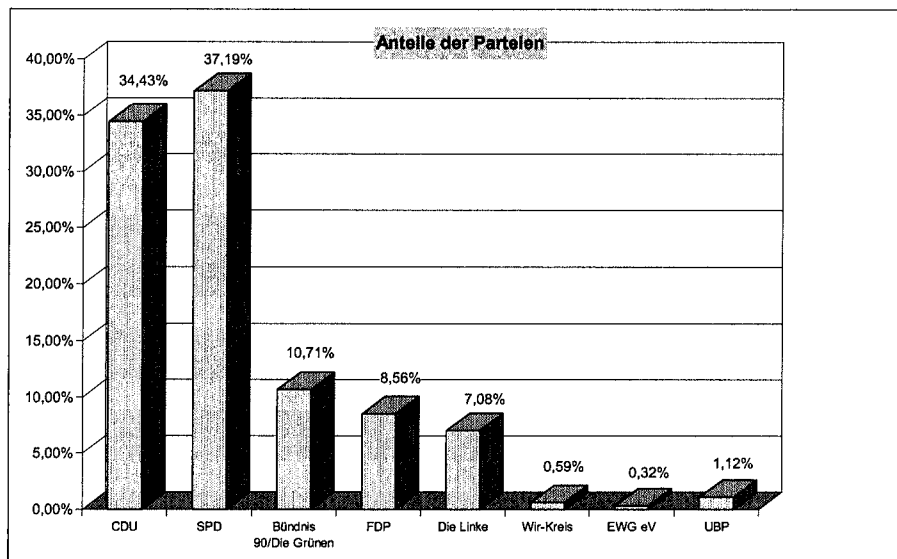

Stadt Waltrop			
Wahlbezirk 31			
Wahlberechtigt:	12.091	Wähler:	7.130
gültige Stimmen	6.953	Wahlbeteiligung:	58,97%
Partei	Stimmen	%	Kandidaten
CDU	2.394	34,43%	Surmann, Theodor
SPD	2.586	37,19%	Surkamp, Astrid
Bündnis 90/Die Grünen	745	10,71%	Dr. Holtkamp, Lars
FDP	595	8,56%	Dr. Mußhoff, Heinrich-Josef
Die Linke	492	7,08%	Pormann, Wolfgang
Wir-Kreis	41	0,59%	Grund, Maria
EWG eV	22	0,32%	Keim, Björn
UBP	78	1,12%	Ludbrock, Klemens
Gewählt ist:			Surkamp, Astrid