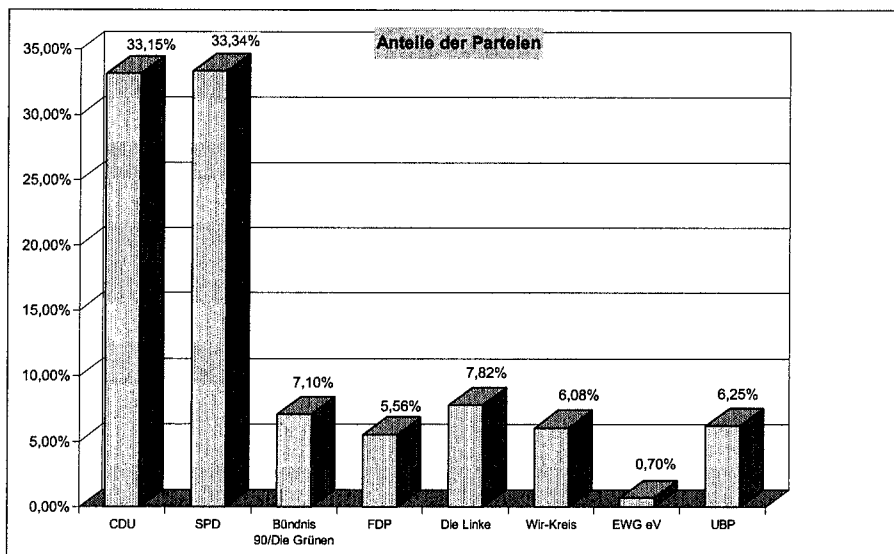

Stadt Recklinghausen			
Wahlbezirk 4			
Wahlberechtigt:	13.082	Wähler:	5.409
gültige Stimmen	5.309	Wahlbeteiligung:	41,35%
Partei	Stimmen	%	Kandidaten
CDU	1.760	33,15%	Portmann, Benno
SPD	1.770	33,34%	Aulich, Elvira
Bündnis 90/Die Grünen	377	7,10%	Kuczera, Stefanie
FDP	295	5,56%	Schulenberg, Holger
Die Linke	415	7,82%	Jendry, Michael
Wir-Kreis	323	6,08%	Wehmeyer, Jürgen
EWG eV	37	0,70%	Sternal, Frank
UBP	332	6,25%	Hahn, Christine
Gewählt ist:		Aulich, Elvira