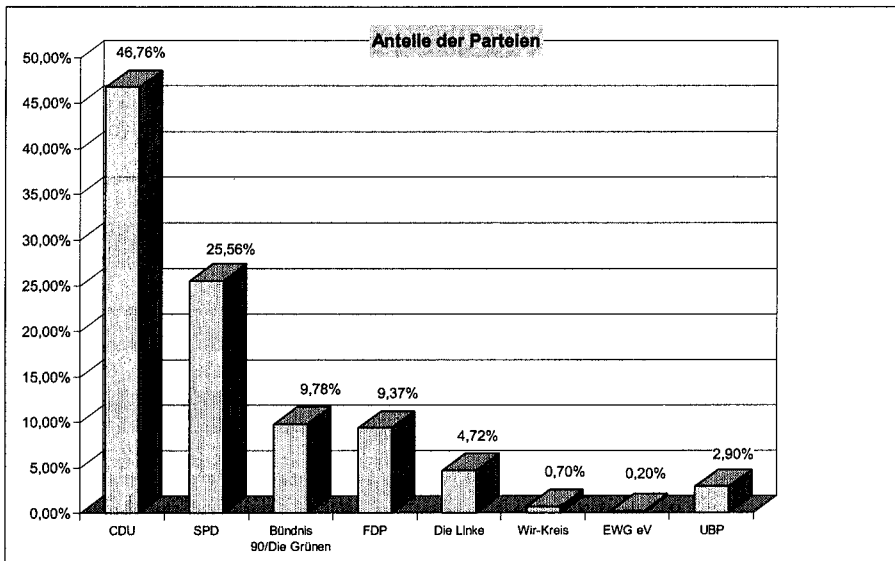

Stadt Dorsten			
Wahlbezirk 24			
Wahlberechtigt:	18.047	Wähler:	10.148
gültige Stimmen	9.937	Wahlbeteiligung:	56,23%
Partei	Stimmen	%	Kandidaten
CDU	4.647	46,76%	Samson, Ludger
SPD	2.540	25,56%	Romanski, Hans-Herbert
Bündnis 90/Die Grünen	972	9,78%	Fraund, Susanne
FDP	931	9,37%	Liebehenz, Marc
Die Linke	469	4,72%	Scheloske, Bernd
Wir-Kreis	70	0,70%	Makus, Wolfgang
EWG eV	20	0,20%	Meinhardt, Wolfgang
UBP	288	2,90%	Büning, Peter
Gewählt ist:			Samson, Ludger