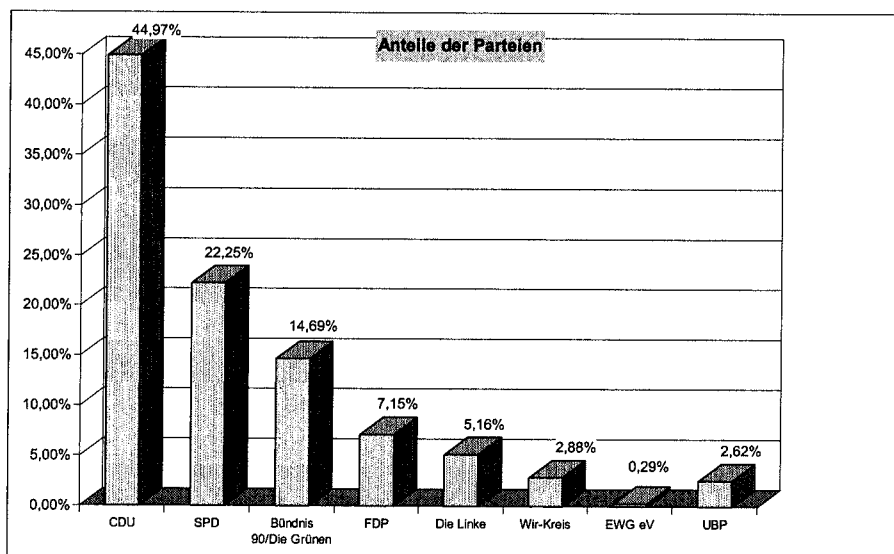

Stadt Recklinghausen			
Wahlbezirk 1			
Wahlberechtigt:	16.158	Wähler:	9.173
gültige Stimmen	9.062	Wahlbeteiligung:	56,77%
Partei	Stimmen	%	Kandidaten
CDU	4.075	44,97%	Hegemann, Lothar MdL
SPD	2.016	22,25%	Korun, Bärbel-Maria
Bündnis 90/Die Grünen	1.331	14,69%	Salje, Dieter
FDP	648	7,15%	Richter, Dagmar
Die Linke	468	5,16%	Mielek, Werner
Wir-Kreis	261	2,88%	Klos, Wolfgang
EWG eV	26	0,29%	Habig, Heinrich
UBP	237	2,62%	Dr. Dr. Seeger, Joachim Erwin
Gewählt ist:			Hegemann, Lothar MdL