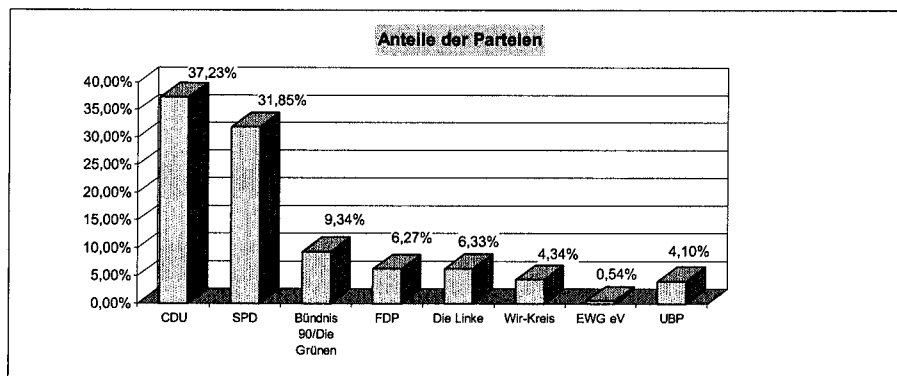

Stadt Recklinghausen			
Gesamtergebnis 2009			
Wahlberechtigt:	96.083	Wähler:	48.876
gültige Stimmen	48.149	Wahlbeteiligung:	50,87%
Partei	Stimmen	%	Gewinn/Verlust gegen 04
CDU	17.926	37,23%	-5,84%
SPD	15.335	31,85%	-3,60%
Bündnis 90/Die Grünen	4.499	9,34%	+0,74%
FDP	3.018	6,27%	+1,47%
Die Linke	3.047	6,33%	+6,33%
Wir-Kreis	2.090	4,34%	+1,19%
EWG eV	262	0,54%	-0,13%
UBP	1.972	4,10%	+4,10%