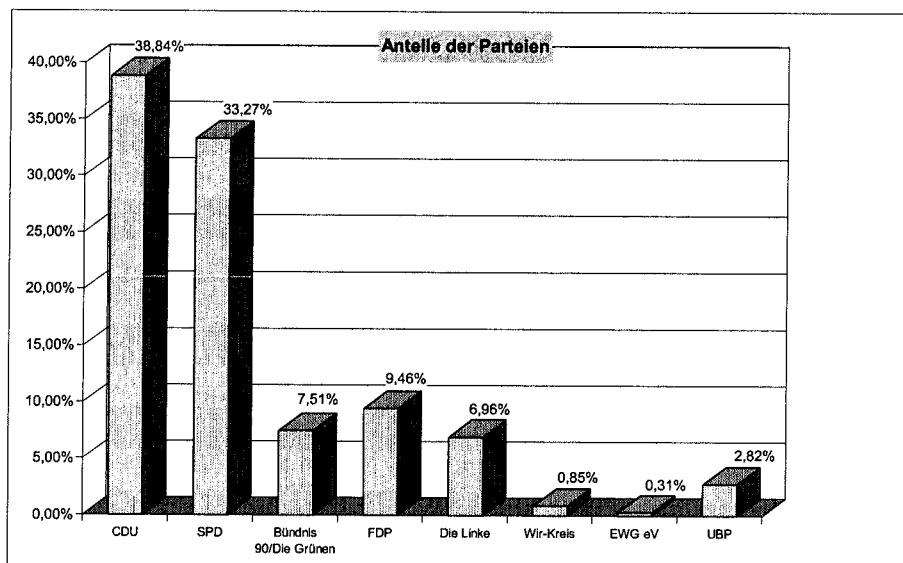

Stadt Dorsten			
Wahlbezirk 23			
Wahlberechtigt:	12.663	Wähler:	6.009
gültige Stimmen	5.889	Wahlbeteiligung:	47,45%
Partei	Stimmen	%	Kandidaten
CDU	2.287	38,84%	Fromm, Hans-Josef
SPD	1.959	33,27%	Jenau, Volker
Bündnis 90/Die Grünen	442	7,51%	Papenfuß, Horst
FDP	557	9,46%	Boos, Thomas
Die Linke	410	6,96%	Stoppe, Detlev
Wir-Kreis	50	0,85%	Kämpfer, Holger
EWG eV	18	0,31%	Meinhardt, Gabriele
UBP	166	2,82%	Sawade, Dietmar Werner
Gewählt ist:			Fromm, Hans-Josef