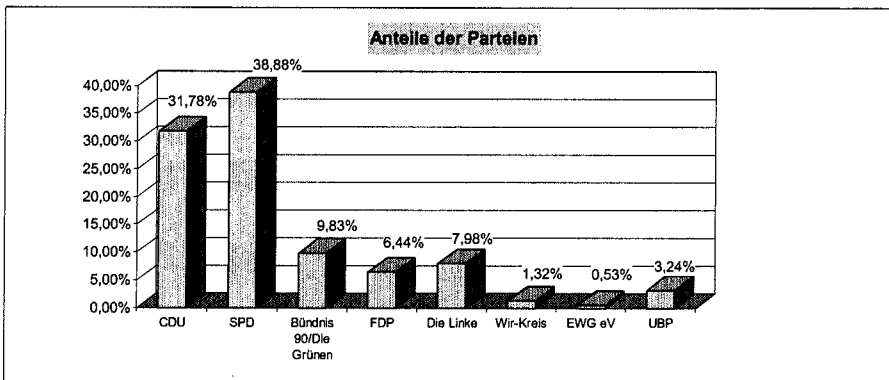

Stadt Oer-Erkenschwick			
Gesamtergebnis 2009			
Wahlberechtigt:	24.217	Wähler:	12.731
gültige Stimmen	12.447	Wahlbeteiligung:	52,57%
Partei	Stimmen	%	Gewinn/Verlust gegen 04
CDU	3.956	31,78%	-0,77%
SPD	4.839	38,88%	-1,71%
Bündnis 90/Die Grünen	1.224	9,83%	+0,19%
FDP	802	6,44%	+2,52%
Die Linke	993	7,98%	+7,98%
Wir-Kreis	164	1,32%	+1,32%
EWG eV	66	0,53%	-1,82%
UBP	403	3,24%	+3,24%