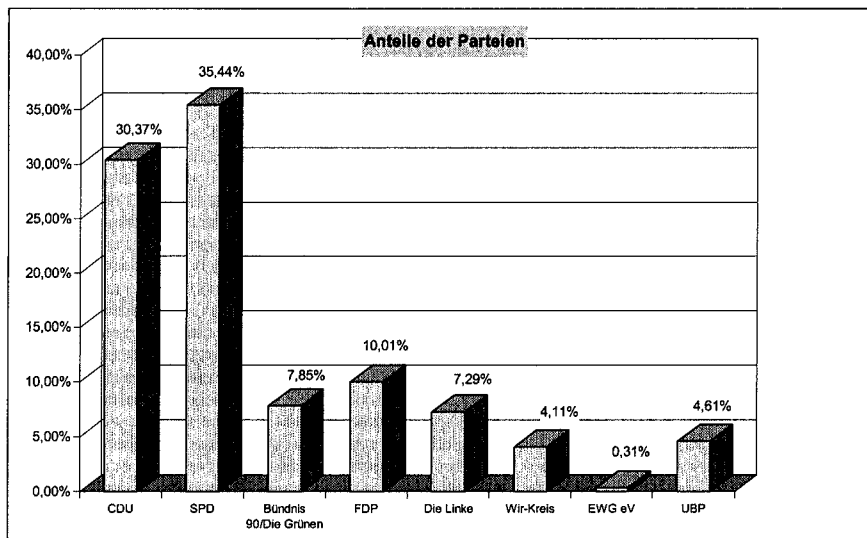

Stadt Marl			
Wahlbezirk 15			
Wahlberechtigt:	12.923	Wähler:	6.162
gültige Stimmen	6.035	Wahlbeteiligung:	47,68%
Partei	Stimmen	%	Kandidaten
CDU	1.833	30,37%	Scheffler, Anneliese Johanna
SPD	2.139	35,44%	Wolf, Hans Ulrich
Bündnis 90/Die Grünen	474	7,85%	von der Beck, Sabine
FDP	604	10,01%	Heinze, Robert
Die Linke	440	7,29%	Malkus, Heidi
Wir-Kreis	248	4,11%	Kolodziej, Jürgen
EWG eV	19	0,31%	Plinke, Kurt
UBP	278	4,61%	Plotka, Anita
Gewählt ist:			Wolf, Hans Ulrich