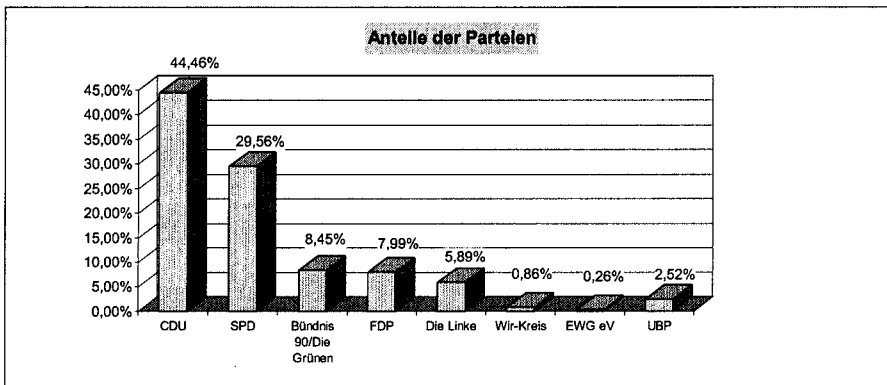

Stadt Dorsten			
Gesamtergebnis 2009			
Wahlberechtigt:	64.678	Wähler:	34.287
gültige Stimmen	33.642	Wahlbeteiligung:	53,01%
Partei	Stimmen	%	Gewinn/Verlust gegen 04
CDU	14.958	44,46%	-3,33%
SPD	9.946	29,56%	-4,15%
Bündnis 90/Die Grünen	2.844	8,45%	+1,12%
FDP	2.687	7,99%	+2,12%
Die Linke	1.983	5,89%	+5,89%
Wir-Kreis	290	0,86%	+0,17%
EWG eV	87	0,26%	+0,18%
UBP	847	2,52%	+2,52%