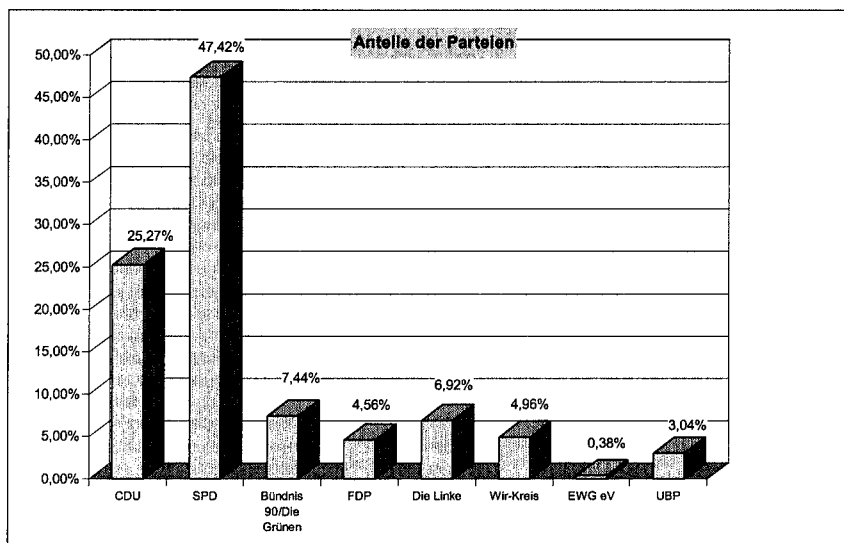

Stadt Marl			
Wahlbezirk 13			
Wahlberechtigt:		13.486	Wähler: 6.442
gültige Stimmen		6.287	Wahlbeteiligung: 47,77%
Partei	Stimmen	%	Kandidaten
CDU	1.589	25,27%	Dargel, Karl-Heinz
SPD	2.981	47,42%	Nübel, Harald
Bündnis 90/Die Grünen	468	7,44%	Sandkühler, Birgit
FDP	287	4,56%	Sagliam, Sabri
Die Linke	435	6,92%	Sturies, Björn
Wir-Kreis	312	4,96%	Rademacher, Bernhard
EWG eV	24	0,38%	Suchowiersch, Horst
UBP	191	3,04%	Grabs, Markus
Gewählt ist:			Nübel, Harald