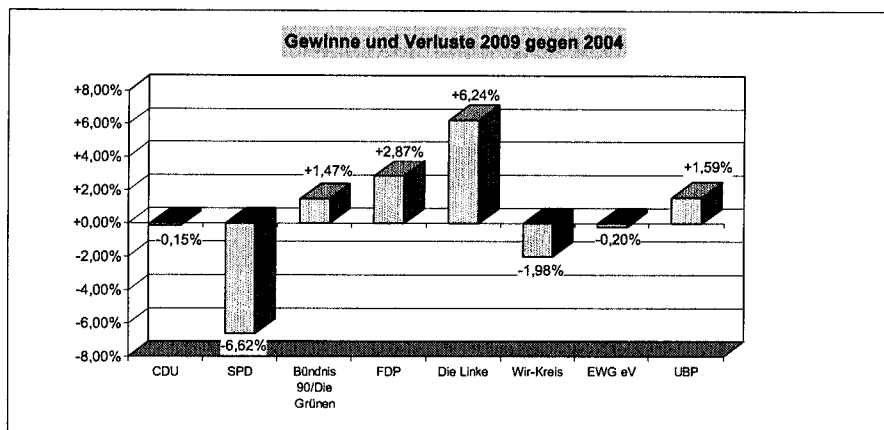

Stadt Datteln			
Gesamtergebnis 2009			
Wahlberechtigt:	28.526	Wähler:	15.209
gültige Stimmen	14.716	Wahlbeteiligung:	53,32%
Partei	Stimmen	%	Gewinn/Verlust gegen 04
CDU	4.981	33,85%	-0,15%
SPD	5.632	38,27%	-6,62%
Bündnis 90/Die Grünen	1.443	9,81%	+1,47%
FDP	1.260	8,56%	+2,87%
Die Linke	919	6,24%	+6,24%
Wir-Kreis	195	1,33%	-1,98%
EWG eV	52	0,35%	-0,20%
UBP	234	1,59%	+1,59%