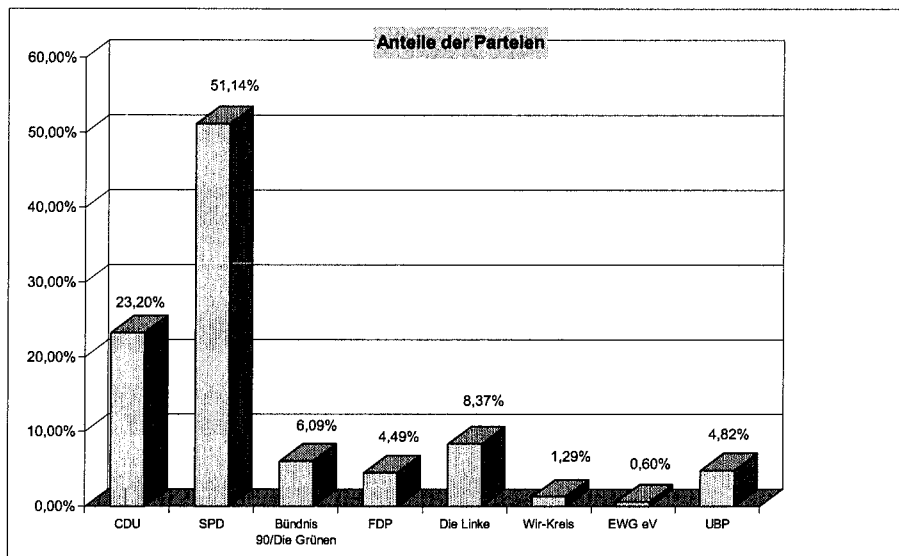

Stadt Herten			
Wahlbezirk 9			
Wahlberechtigt:	10.721	Wähler:	6.270
gültige Stimmen	6.142	Wahlbeteiligung:	58,48%
Partei	Stimmen	%	Kandidaten
CDU	1.425	23,20%	Vaupel, Michael
SPD	3.141	51,14%	Linkmann, Elisabeth
Bündnis 90/Die Grünen	374	6,09%	Herrmann, Rolf
FDP	276	4,49%	Hermanns, Hans
Die Linke	514	8,37%	Holland, Hans-Heinrich
Wir-Kreis	79	1,29%	Wischnewski, Richard
EWG eV	37	0,60%	Göttfert, Gernot
UBP	296	4,82%	Bongers, Kerstin
Gewählt ist:			Linkmann, Elisabeth