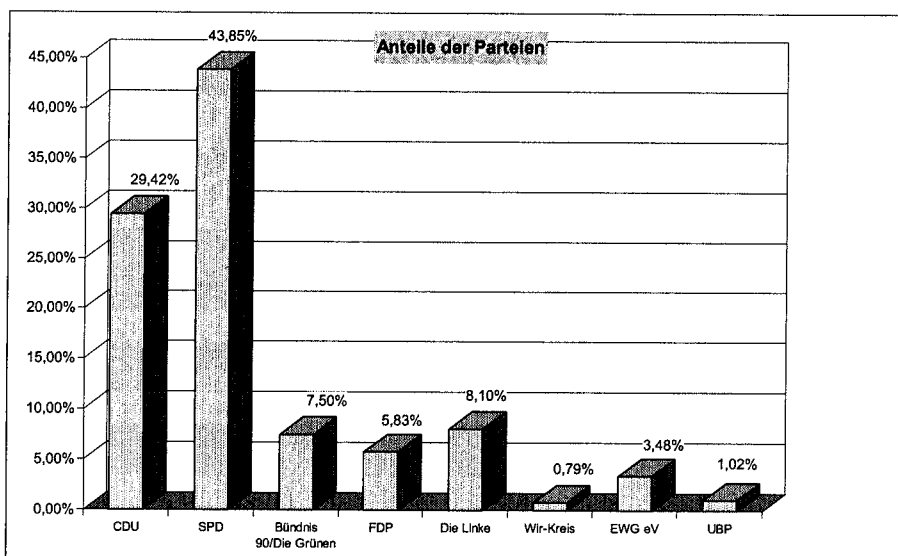

Stadt Gladbeck			
Wahlbezirk 19			
Wahlberechtigt:	15.531	Wähler:	8.326
gültige Stimmen	8.102	Wahlbeteiligung:	53,61%
Partei	Stimmen	%	Kandidaten
CDU	2.384	29,42%	Thorwesten, Franz-Josef
SPD	3.553	43,85%	Linau-Seifer, Jürgen
Bündnis 90/Die Grünen	608	7,50%	Wegener, Franz
FDP	472	5,83%	Tack, Michael
Die Linke	656	8,10%	Erfurt, Gudrun
Wir-Kreis	64	0,79%	Richter, Johannes
EWG eV	282	3,48%	Flach, Udo
UBP	83	1,02%	Köller, Egon Johannes
Gewählt ist:			Linau-Seifer, Jürgen