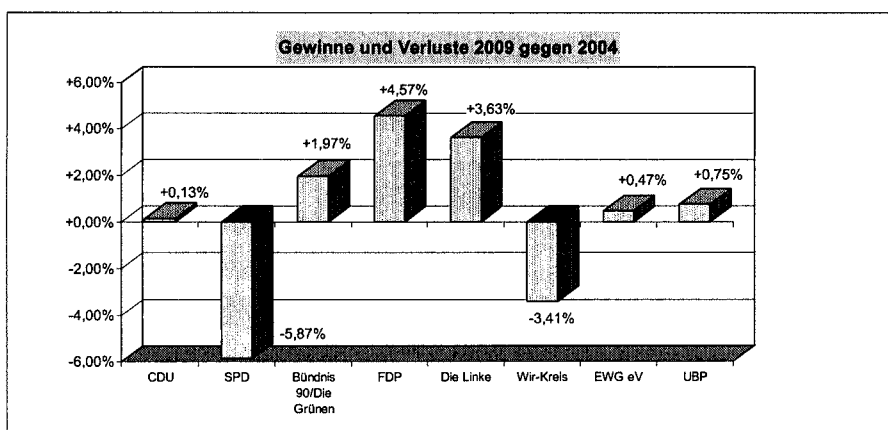

Stadt Haltern			
Gesamtergebnis 2009			
Wahlberechtigt:	31.720	Wähler:	19.687
gültige Stimmen	19.308	Wahlbeteiligung:	62,06%
Partei	Stimmen	%	Gewinn/Verlust gegen 04
CDU	9.343	48,39%	+0,13%
SPD	4.151	21,50%	-5,87%
Bündnis 90/Die Grünen	2.941	15,23%	+1,97%
FDP	1.771	9,17%	+4,57%
Die Linke	701	3,63%	+3,63%
Wir-Kreis	165	0,85%	-3,41%
EWG eV	91	0,47%	+0,47%
UBP	145	0,75%	+0,75%