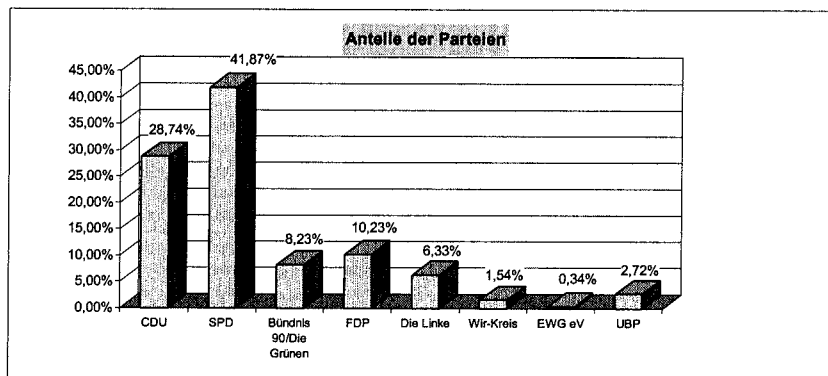

Stadt Castrop-Rauxel			
Gesamtergebnis 2009			
Wahlberechtigt:	62.574	Wähler:	31.127
gültige Stimmen	30.570	Wahlbeteiligung:	49,74%
Partei	Stimmen	%	Gewinn/Verlust gegen 04
CDU	8.785	28,74%	-6,87%
SPD	12.801	41,87%	-2,60%
Bündnis 90/Die Grünen	2.517	8,23%	+0,11%
FDP	3.128	10,23%	+6,40%
Die Linke	1.935	6,33%	+6,33%
Wir-Kreis	471	1,54%	-0,42%
EWG eV	103	0,34%	-0,64%
UBP	830	2,72%	+2,72%