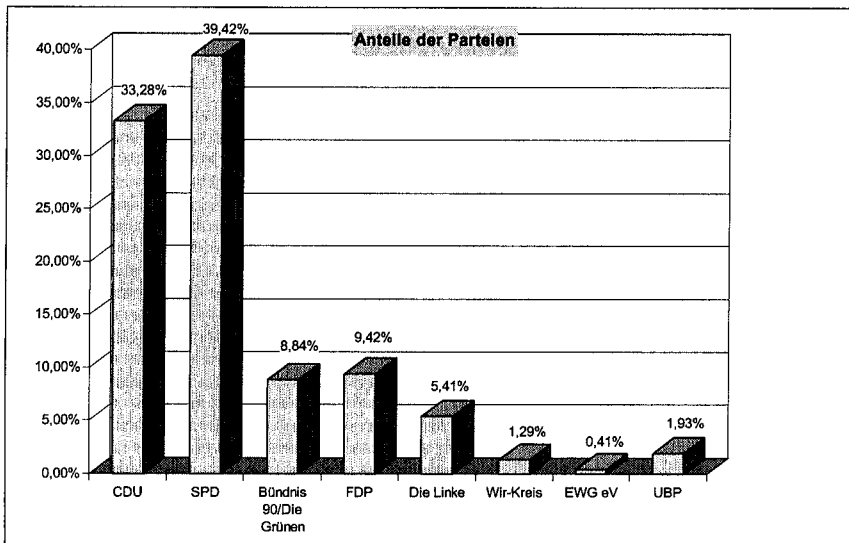

Stadt Castrop-Rauxel			
Wahlbezirk 36			
Wahlberechtigt:	15.303	Wähler:	7.958
gültige Stimmen	7.824	Wahlbeteiligung:	52,00%
Partei	Stimmen	%	Kandidaten
CDU	2.604	33,28%	Kurrek, Hans-Hugo
SPD	3.084	39,42%	Steininger-Bludau, Eva-Maria
Bündnis 90/Die Grünen	692	8,84%	Wagener, Bert
FDP	737	9,42%	Krüger, Anne
Die Linke	423	5,41%	Häpke, Ulrich
Wir-Kreis	101	1,29%	Ludwig, Rüdiger
EWG eV	32	0,41%	Bukowski, Ingrid
UBP	151	1,93%	Voß, Christian
Gewählt ist:		Steininger-Bludau, Eva-Maria