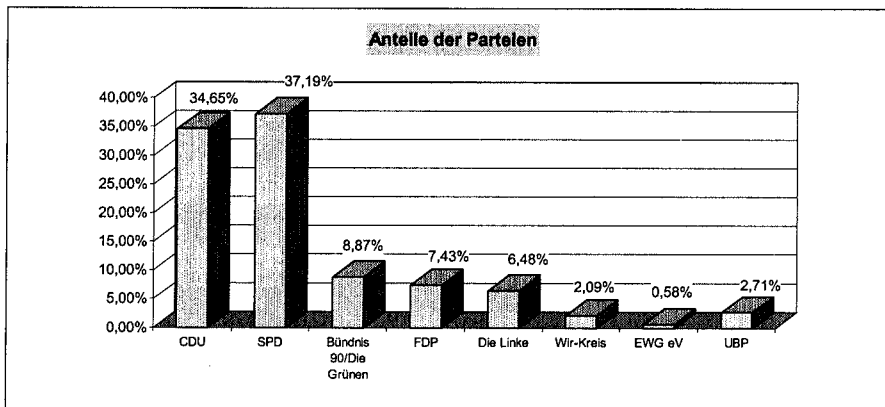

Kreis Recklinghausen			
Gesamtergebnis 2009			
Wahlberechtigt:	510.608	Wähler:	269.639
gültige Stimmen	263.762	Wahlbeteiligung:	52,81%
Partei	Stimmen	%	Gewinn/Verlust gegen 04
CDU	91.405	34,65%	-3,70%
SPD	98.089	37,19%	-0,98%
Bündnis 90/Die Grünen	23.385	8,87%	+0,60%
FDP	19.590	7,43%	+2,63%
Die Linke	17.104	6,48%	+6,48%
Wir-Kreis	5.508	2,09%	-1,01%
EWG eV	1.530	0,58%	-2,22%
UBP	7.151	2,71%	+2,71%