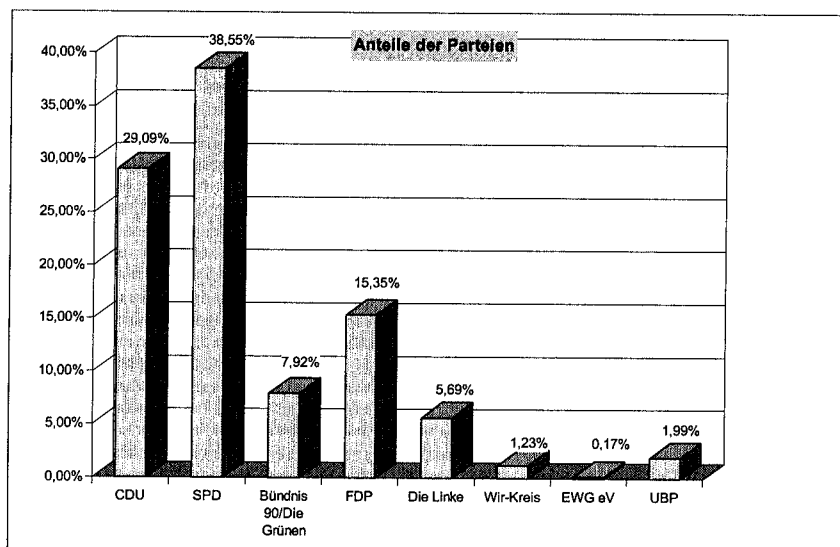

Stadt Castrop-Rauxel			
Wahlbezirk 35			
Wahlberechtigt:	16.623	Wähler:	8.252
gültige Stimmen	8.102	Wahlbeteiligung:	49,64%
Partei	Stimmen	%	Kandidaten
CDU	2.357	29,09%	Claus, Hilmar
SPD	3.123	38,55%	Jungnickel, Bernd
Bündnis 90/Die Grünen	642	7,92%	Feigl, Peter
FDP	1.244	15,35%	Grabowski, Christoph
Die Linke	461	5,69%	Aimene, Slimann
Wir-Kreis	100	1,23%	Dressler, Peter
EWG eV	14	0,17%	Hofer, Ernst
UBP	161	1,99%	Schmidt, Matthias
Gewählt ist:		Jungnickel, Bernd