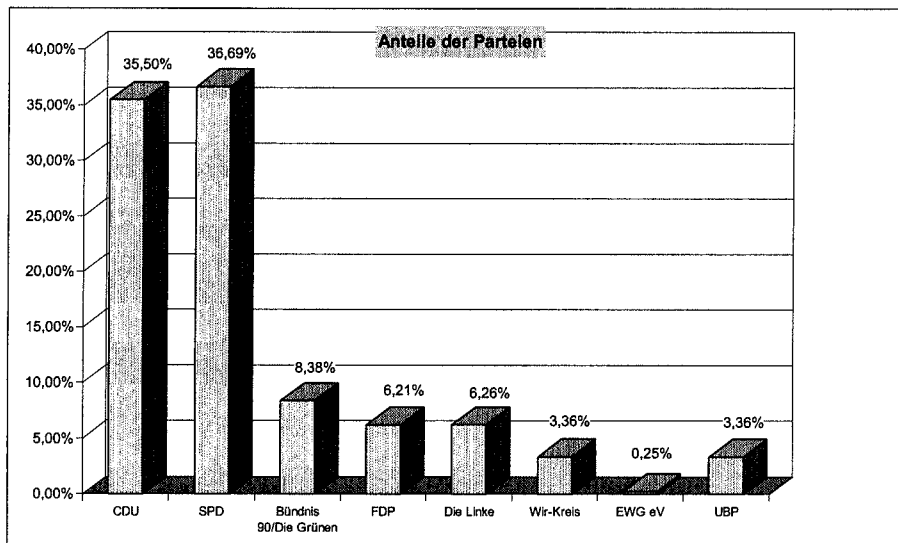

Stadt Recklinghausen			
Wahlbezirk 6			
Wahlberechtigt:	13.732	Wähler:	7.054
gültige Stimmen	6.936	Wahlbeteiligung:	51,37%
Partei	Stimmen	%	Kandidaten
CDU	2.462	35,50%	Hempel, Ulrich Curt
SPD	2.545	36,69%	Droste, Brigitte
Bündnis 90/Die Grünen	581	8,38%	Polnauer, Joachim
FDP	431	6,21%	Heinz, Jan Henrik
Die Linke	434	6,26%	Kohn, Rolf
Wir-Kreis	233	3,36%	Jendrusiak, Frank
EWG eV	17	0,25%	Meyer, Dieter
UBP	233	3,36%	Schweitzer, Christian Andre Raphael
Gewählt ist:			Droste, Brigitte