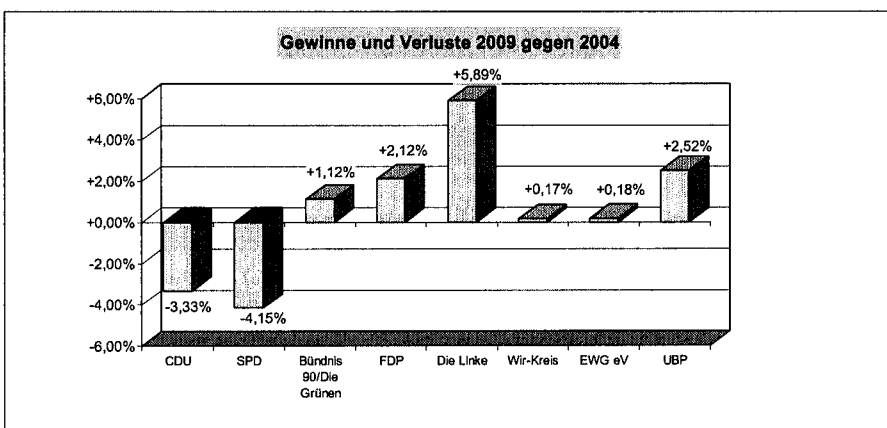

Stadt Dorsten			
Gesamtergebnis 2009			
Wahlberechtigt:	64.678	Wähler:	34.287
gültige Stimmen	33.642	Wahlbeteiligung:	53,01%
Partei	Stimmen	%	Gewinn/Verlust gegen 04
CDU	14.958	44,46%	-3,33%
SPD	9.946	29,56%	-4,15%
Bündnis 90/Die Grünen	2.844	8,45%	+1,12%
FDP	2.687	7,99%	+2,12%
Die Linke	1.983	5,89%	+5,89%
Wir-Kreis	290	0,86%	+0,17%
EWG eV	87	0,26%	+0,18%
UBP	847	2,52%	+2,52%