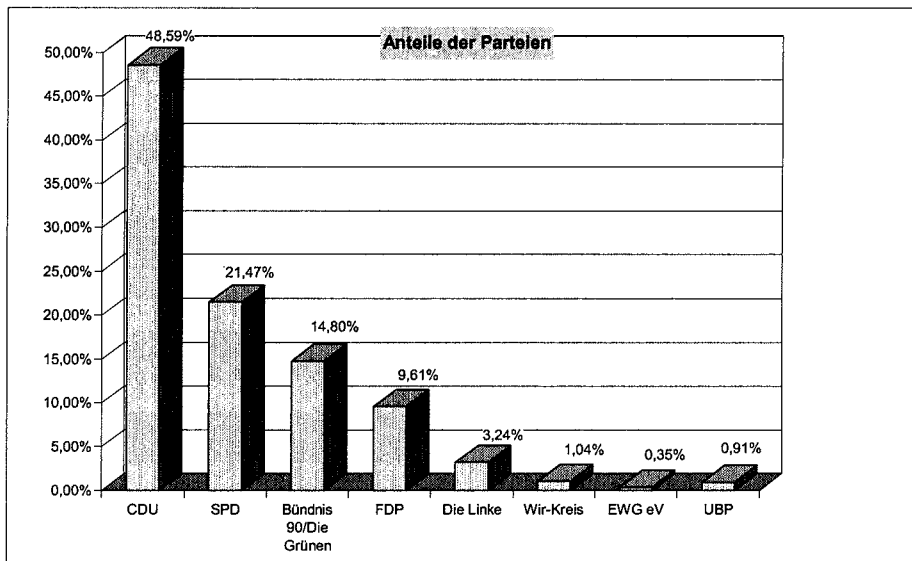

Stadt Haltern			
Wahlbezirk 26			
Wahlberechtigt:		15.652	Wähler: 9.737
gültige Stimmen		9.542	Wahlbe- teiligung: 62,21%
Partei	Stimmen	%	Kandidaten
CDU	4.636	48,59%	Jedfeld, Jörg
SPD	2.049	21,47%	Pliete, Beate
Bündnis 90/Die Grünen	1.412	14,80%	Tepaße, Franz
FDP	917	9,61%	Dr. Moslehner, Albrecht
Die Linke	309	3,24%	Schladitz, Helmut
Wir-Kreis	99	1,04%	Wichmann, Horst
EWG eV	33	0,35%	Schulz, Edmund
UBP	87	0,91%	Köller, Julia
Gewählt ist:			Jedfeld, Jörg