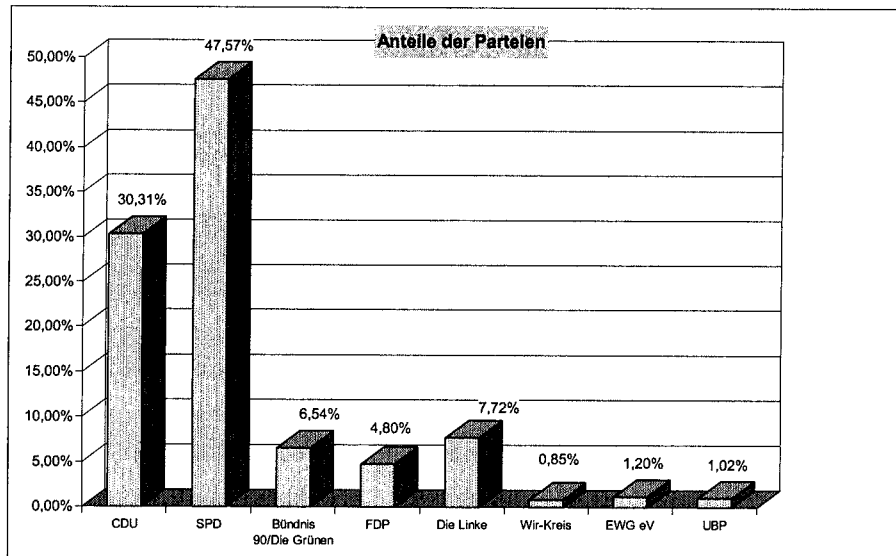

Stadt Gladbeck			
Wahlbezirk 17			
Wahlberechtigt:	13.553	Wähler:	7.357
gültige Stimmen	7.188	Wahlbeteiligung:	54,28%
Partei	Stimmen	%	Kandidaten
CDU	2.179	30,31%	Zeller, Jürgen
SPD	3.419	47,57%	Bennarend, Jens
Bündnis 90/Die Grünen	470	6,54%	Stuckel-Lotz, Elke Marita
FDP	345	4,80%	Grudzien, Radoslaw Gregor
Die Linke	555	7,72%	Jung, Olaf
Wir-Kreis	61	0,85%	Schliehe, Elisabeth
EWG eV	86	1,20%	Guntermann, Olaf
UBP	73	1,02%	Remus, Thomas Heinz
Gewählt ist:			Bennarend, Jens