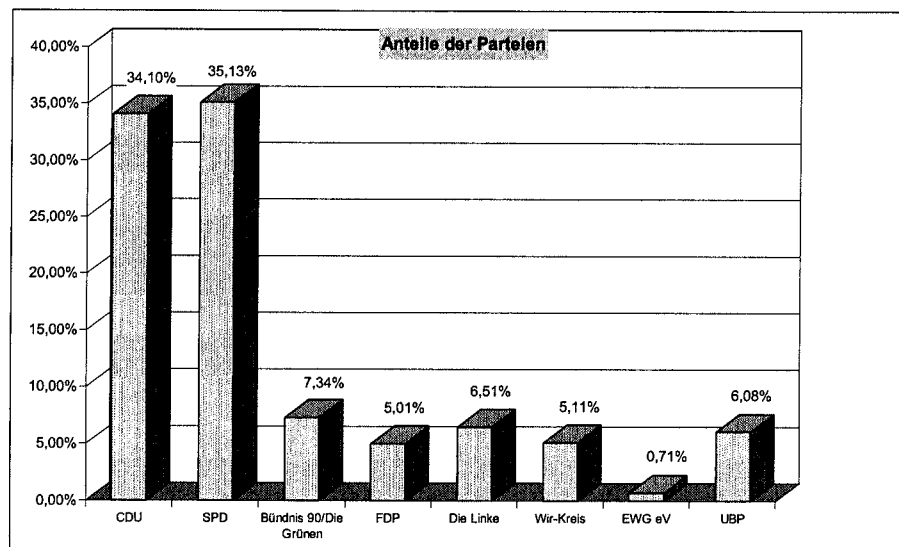

Stadt Recklinghausen			
Wahlbezirk 5			
Wahlberechtigt:	10.992	Wähler:	5.007
gültige Stimmen	4.947	Wahlbeteiligung:	45,55%
Partei	Stimmen	%	Kandidaten
CDU	1.687	34,10%	Beckmann, Johann
SPD	1.738	35,13%	Hülsmann, Michael
Bündnis 90/Die Grünen	363	7,34%	Dymke, Christel
FDP	248	5,01%	Hund, Hans-Herbert
Die Linke	322	6,51%	Nau, Asli
Wir-Kreis	253	5,11%	Denninghaus, Nils
EWG eV	35	0,71%	Paul, Jürgen
UBP	301	6,08%	Cornelius, Jürgen
Gewählt ist:		Hülsmann, Michael