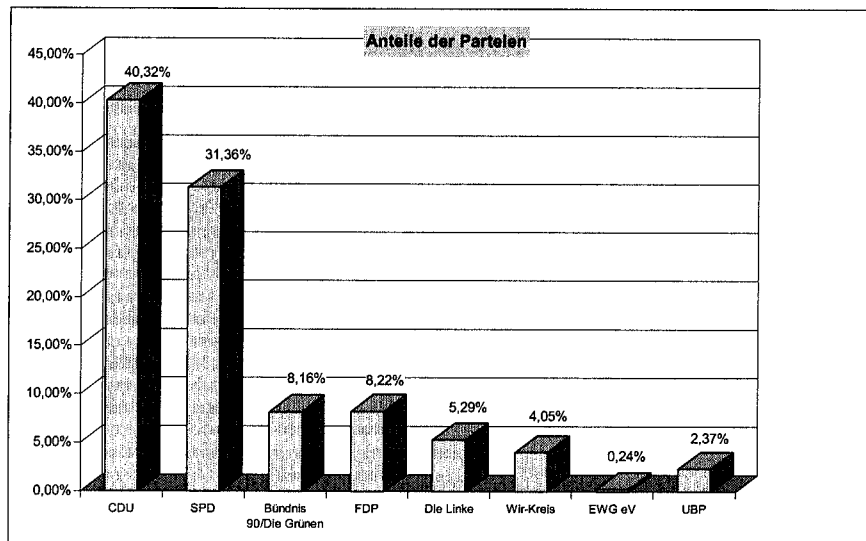

Stadt Marl			
Wahlbezirk 16			
Wahlberechtigt:	16.085	Wähler:	8.665
gültige Stimmen	8.492	Wahlbeteiligung:	53,87%
Partei	Stimmen	%	Kandidaten
CDU	3.424	40,32%	Börmann, Hubert
SPD	2.663	31,36%	Bußmann, Heinz-Georg
Bündnis 90/Die Grünen	693	8,16%	Sandkühler, Katharina
FDP	698	8,22%	Gärtner, Rudolf
Die Linke	449	5,29%	Flaisch, Jürgen
Wir-Kreis	344	4,05%	Traud, Brigitte
EWG eV	20	0,24%	Schmidt, Detlef
UBP	201	2,37%	Dudda, Wolfgang
Gewählt ist:			Börmann, Hubert