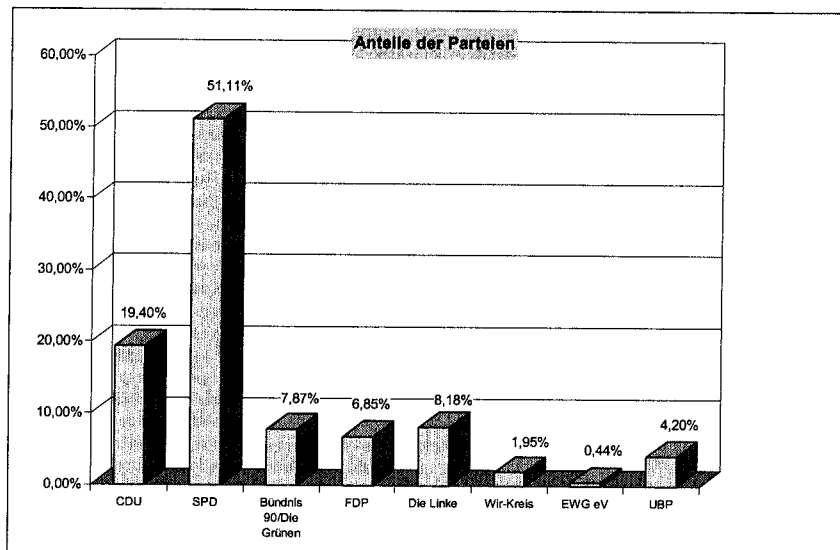

Stadt Castrop-Rauxel			
Wahlbezirk 33			
Wahlberechtigt:	15.657	Wähler:	7.433
gültige Stimmen	7.283	Wahlbeteiligung:	47,47%
Partei	Stimmen	%	Kandidaten
CDU	1.413	19,40%	Lind, Oliver
SPD	3.722	51,11%	Gollenbeck, Fritz
Bündnis 90/Die Grünen	573	7,87%	Kemna, Andreas
FDP	499	6,85%	Bettinger, Nils
Die Linke	596	8,18%	Almene-Wiegold, Angelika
Wir-Kreis	142	1,95%	Schrank, Gisela
EWG eV	32	0,44%	Scholl, Heinz Hermann
UBP	306	4,20%	Schmidt, Thomas
Gewählt ist:			Gollenbeck, Fritz