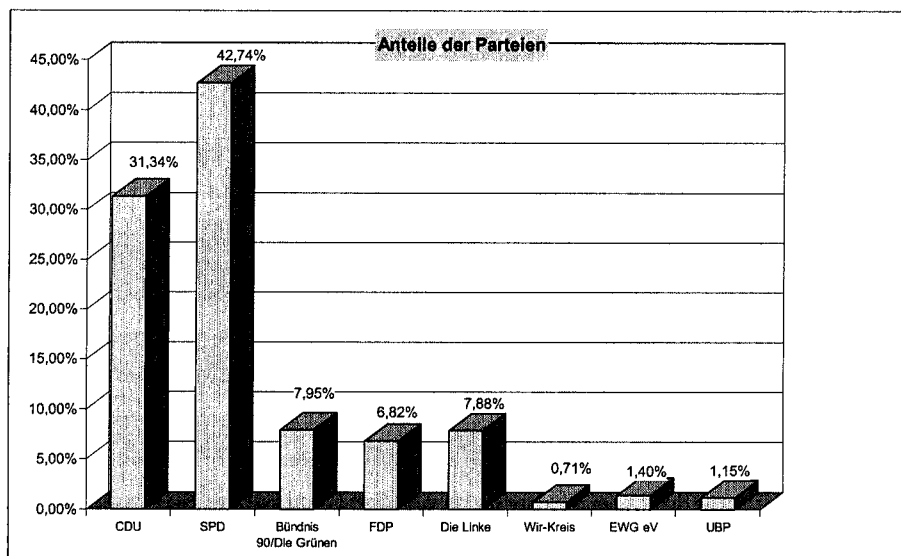

Stadt Gladbeck			
Wahlbezirk 18			
Wahlberechtigt:	17.519	Wähler:	9.358
gültige Stimmen	9.102	Wahlbeteiligung:	53,42%
Partei	Stimmen	%	Kandidaten
CDU	2.853	31,34%	Fischbach, Reinhold
SPD	3.890	42,74%	Musiol, Volker
Bündnis 90/Die Grünen	724	7,95%	Chudaska, Dietmar
FDP	621	6,82%	Dohmann, Christine
Die Linke	717	7,88%	Jurkosek, Rüdiger
Wir-Kreis	65	0,71%	Große, Jasmin
EWG eV	127	1,40%	Plantenberg, Dieter
UBP	105	1,15%	Kroll, Gerd Günter
Gewählt ist:			Musiol, Volker