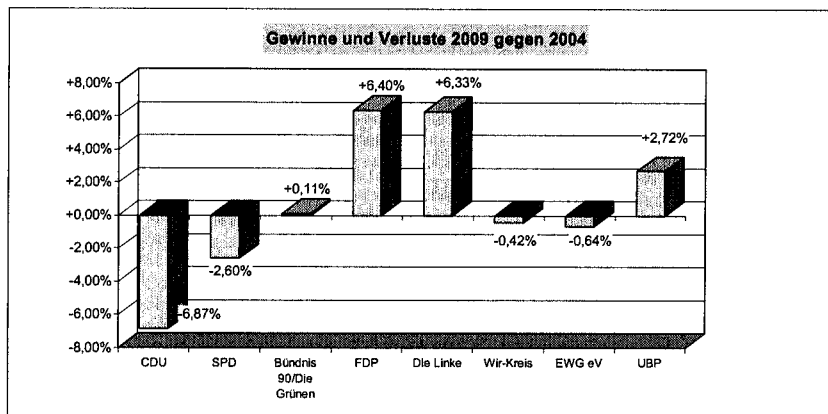

Stadt Castrop-Rauxel			
Gesamtergebnis 2009			
Wahlberechtigt:	62.574	Wähler:	31.127
gültige Stimmen	30.570	Wahlbeteiligung:	49,74%
Partei	Stimmen	%	Gewinn/Verlust gegen 04
CDU	8.785	28,74%	-6,87%
SPD	12.801	41,87%	-2,60%
Bündnis 90/Die Grünen	2.517	8,23%	+0,11%
FDP	3.128	10,23%	+6,40%
Die Linke	1.935	6,33%	+6,33%
Wir-Kreis	471	1,54%	-0,42%
EWG eV	103	0,34%	-0,64%
UBP	830	2,72%	+2,72%