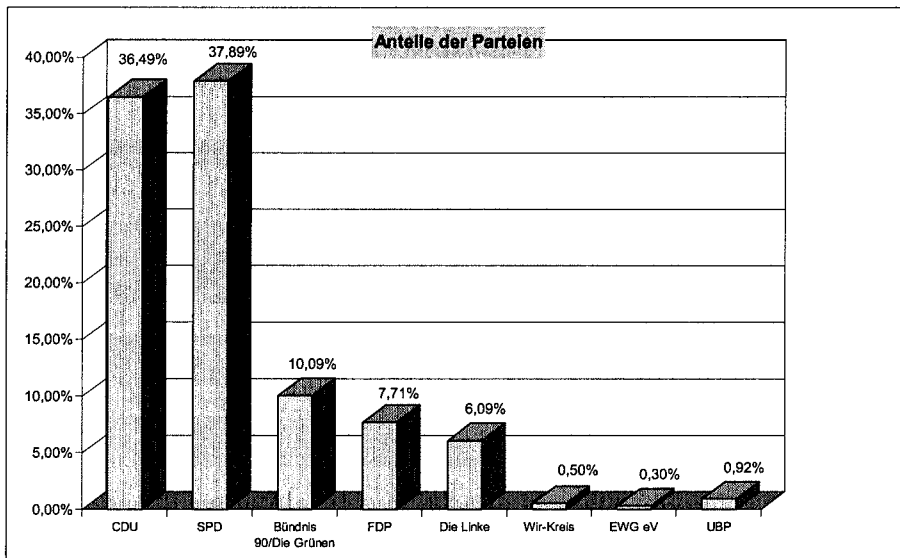

Stadt Waltrop			
Wahlbezirk 32			
Wahlberechtigt:	12.527	Wähler:	7.115
gültige Stimmen	6.949	Wahlbeteiligung:	56,80%
Partei	Stimmen	%	Kandidaten
CDU	2.536	36,49%	Schulz, Peter
SPD	2.633	37,89%	Heimsath, Axel
Bündnis 90/Die Grünen	701	10,09%	Schnittke, Monya
FDP	536	7,71%	Küster, Bernadette
Die Linke	423	6,09%	Dee, Fritz P.
Wir-Kreis	35	0,50%	Schliehe, Anna
EWG eV	21	0,30%	van den Berg, Oliver
UBP	64	0,92%	Mathwig, Klaus-Dieter
Gewählt ist:		Heimsath, Axel