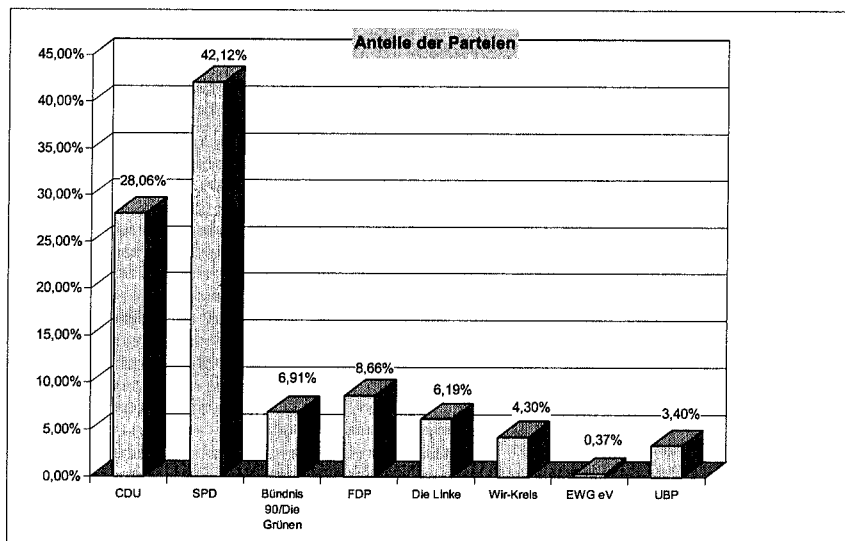

Stadt Marl			
Wahlbezirk 14			
Wahlberechtigt:	13.452	Wähler:	6.711
gültige Stimmen	6.558	Wahlbeteiligung:	49,89%
Partei	Stimmen	%	Kandidaten
CDU	1.840	28,06%	Zöllner, Günter
SPD	2.762	42,12%	Soschinski, Tanja
Bündnis 90/Die Grünen	453	6,91%	Pietsch, Oliver
FDP	568	8,66%	Dr. Kriesten, Wolfgang
Die Linke	406	6,19%	Flaisch, Claudia
Wir-Kreis	282	4,30%	Hoffmann, Günter
EWG eV	24	0,37%	Gwizdek, Thomas
UBP	223	3,40%	Roski, Jan
Gewählt ist:		Soschinski, Tanja