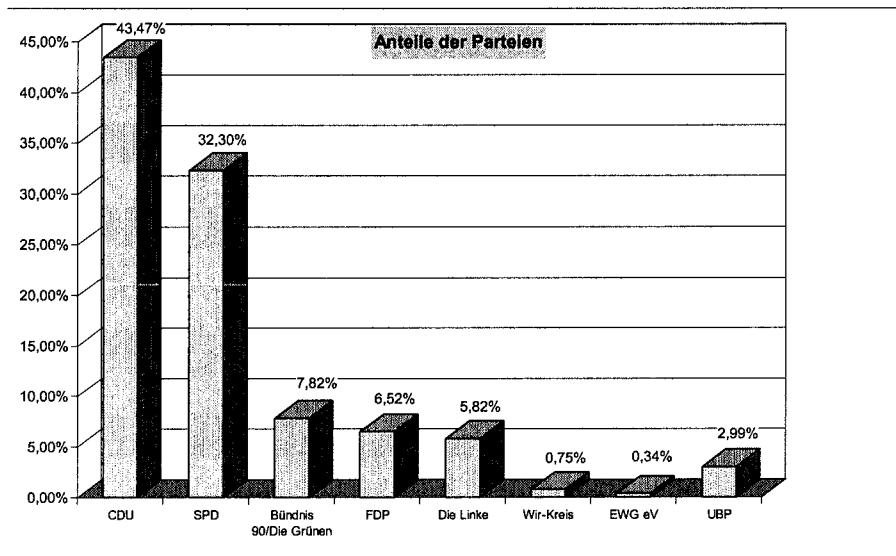

Stadt Dorsten			
Wahlbezirk 22			
Wahlberechtigt:	17.022	Wähler:	9.105
gültige Stimmen	8.940	Wahlbeteiligung:	53,49%
Partei	Stimmen	%	Kandidaten
CDU	3.886	43,47%	Weber, Karl-Heinz
SPD	2.888	32,30%	Wiemers, Hans-Georg
Bündnis 90/Die Grünen	699	7,82%	Banach, Mechthilde
FDP	583	6,52%	Avakian, Simon Saro
Die Linke	520	5,82%	Boskovski, Margret
Wir-Kreis	67	0,75%	Dr. Eisenbach, Bernd
EWG eV	30	0,34%	Cremer, Nadine
UBP	267	2,99%	Studel, Jens Christian
Gewählt ist:			Weber, Karl-Heinz