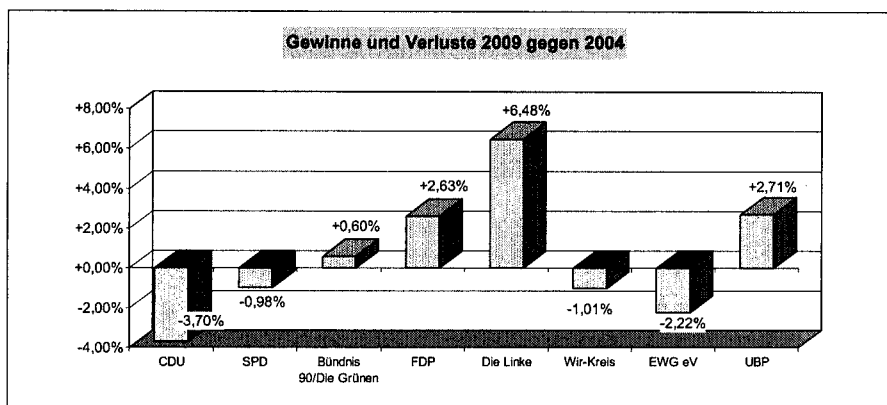

Kreis Recklinghausen			
Gesamtergebnis 2009			
Wahlberechtigt:	510.608	Wähler:	269.639
gültige Stimmen	263.762	Wahlbeteiligung:	52,81%
Partei	Stimmen	%	Gewinn/Verlust gegen 04
CDU	91.405	34,65%	-3,70%
SPD	98.089	37,19%	-0,98%
Bündnis 90/Die Grünen	23.385	8,87%	+0,60%
FDP	19.590	7,43%	+2,63%
Die Linke	17.104	6,48%	+6,48%
Wir-Kreis	5.508	2,09%	-1,01%
EWG eV	1.530	0,58%	-2,22%
UBP	7.151	2,71%	+2,71%