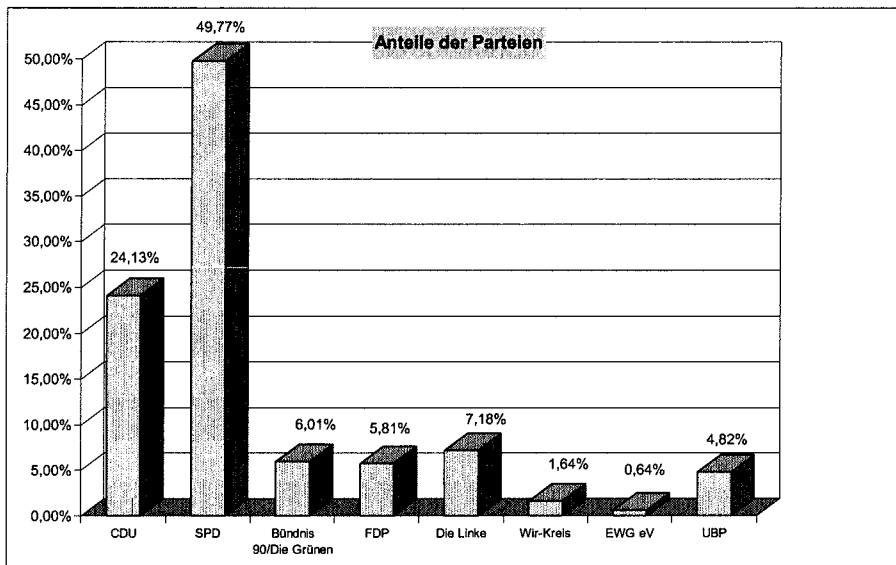

Stadt Herten			
Wahlbezirk 11			
Wahlberechtigt:	14.393	Wähler:	7.476
gültige Stimmen	7.338	Wahlbeteiligung:	51,94%
Partei	Stimmen	%	Kandidaten
CDU	1.771	24,13%	Schlüter, Andreas
SPD	3.652	49,77%	Vergin, Dietmar
Bündnis 90/Die Grünen	441	6,01%	Jürgens, Joachim
FDP	426	5,81%	Balz, Martina
Die Linke	527	7,18%	Hase, Friedrich
Wir-Kreis	120	1,64%	Becker, Jutta
EWG eV	47	0,64%	Effenberg, Ralf
UBP	354	4,82%	Köller, Tobias
Gewählt ist:			Vergin, Dietmar