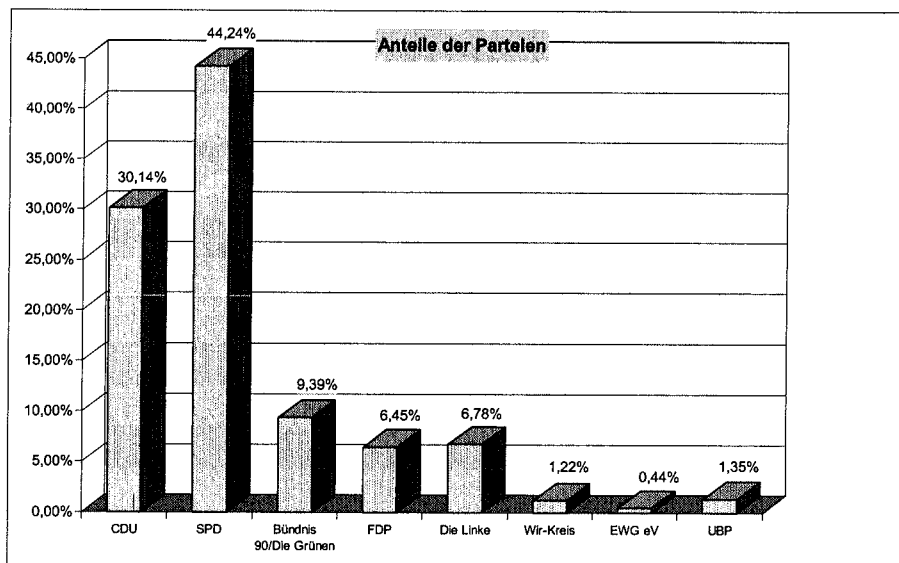

Stadt Datteln			
Wahlbezirk 30			
Wahlberechtigt:	13.695	Wähler:	7.033
gültige Stimmen	6.819	Wahlbeteiligung:	51,35%
Partei	Stimmen	%	Kandidaten
CDU	2.055	30,14%	Huxel, Maria Elisabeth
SPD	3.017	44,24%	Müller, Hans-Peter
Bündnis 90/Die Grünen	640	9,39%	Bösche, Klaus Otto
FDP	440	6,45%	Gunnemann, Georg
Die Linke	462	6,78%	Burger, Karl-Heinz
Wir-Kreis	83	1,22%	Kodat, Matthias
EWG eV	30	0,44%	Thiem, Michael
UBP	92	1,35%	Köse, Sitki
Gewählt ist:		Müller, Hans-Peter