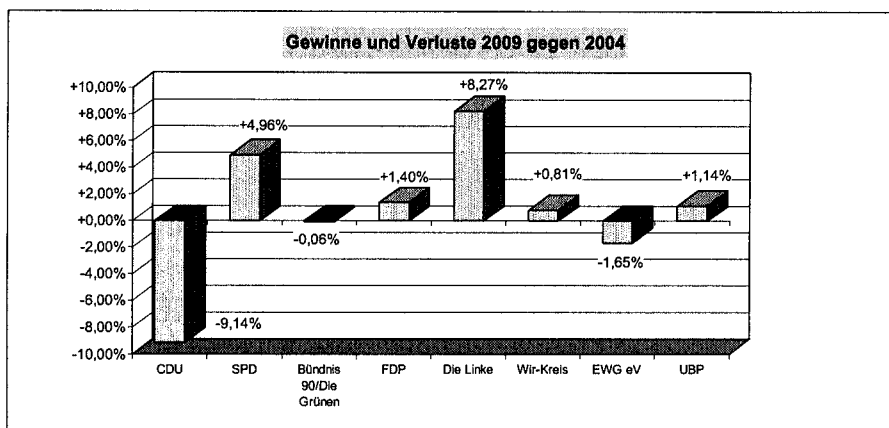

Stadt Gladbeck			
Gesamtergebnis 2009			
Wahlberechtigt:	58.401	Wähler:	30.532
gültige Stimmen	29.720	Wahlbeteiligung:	52,28%
Partei	Stimmen	%	Gewinn/Verlust gegen 04
CDU	8.419	28,33%	-9,14%
SPD	13.863	46,65%	+4,96%
Bündnis 90/Die Grünen	2.140	7,20%	-0,06%
FDP	1.706	5,74%	+1,40%
Die Linke	2.457	8,27%	+8,27%
Wir-Kreis	242	0,81%	+0,81%
EWG eV	554	1,86%	-1,65%
UBP	339	1,14%	+1,14%