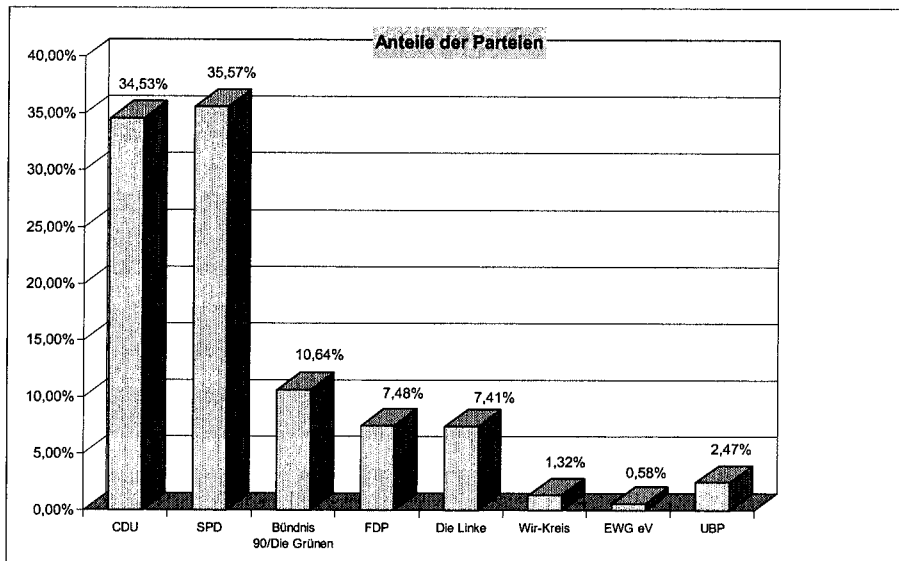

Stadt Oer-Erkenschwick			
Wahlbezirk 27			
Wahlberechtigt:	13.033	Wähler:	7.185
gültige Stimmen	7.048	Wahlbeteiligung:	55,13%
Partei	Stimmen	%	Kandidaten
CDU	2.434	34,53%	Ehm, Lars Andre
SPD	2.507	35,57%	Schild, Klaus
Bündnis 90/Die Grünen	750	10,64%	Krieg, Silke
FDP	527	7,48%	Fechner, Peter
Die Linke	522	7,41%	Henzel, Waltraud
Wir-Kreis	93	1,32%	Klosa, Kai
EWG eV	41	0,58%	Schorn, Marita
UBP	174	2,47%	Heuschneider, Peter
Gewählt ist:	Schild, Klaus