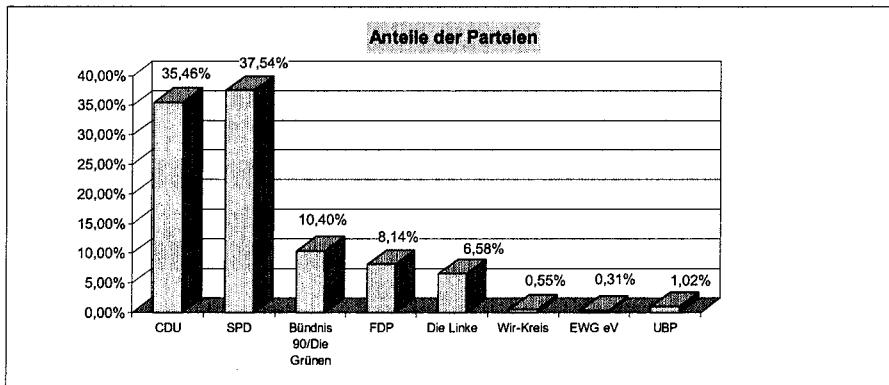

Stadt Waltrop			
Gesamtergebnis 2009			
Wahlberechtigt:	24.618	Wähler:	14.245
gültige Stimmen	13.902	Wahlbeteiligung:	57,86%
Partei	Stimmen	%	Gewinn/Verlust gegen 04
CDU	4.930	35,46%	-3,19%
SPD	5.219	37,54%	-0,81%
Bündnis 90/Die Grünen	1.446	10,40%	+0,51%
FDP	1.131	8,14%	-0,68%
Die Linke	915	6,58%	+6,58%
Wir-Kreis	76	0,55%	+0,55%
EWG eV	43	0,31%	-0,31%
UBP	142	1,02%	+1,02%