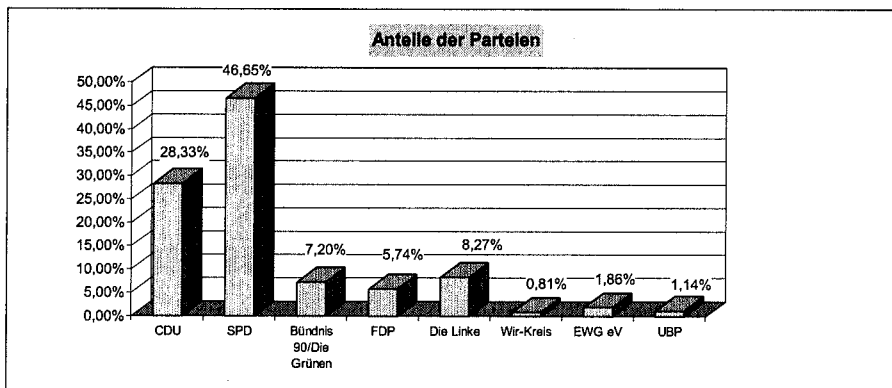

Stadt Gladbeck			
Gesamtergebnis 2009			
Wahlberechtigt:	58.401	Wähler:	30.532
gültige Stimmen	29.720	Wahlbeteiligung:	52,28%
Partei	Stimmen	%	Gewinn/Verlust gegen 04
CDU	8.419	28,33%	-9,14%
SPD	13.863	46,65%	+4,96%
Bündnis 90/Die Grünen	2.140	7,20%	-0,06%
FDP	1.706	5,74%	+1,40%
Die Linke	2.457	8,27%	+8,27%
Wir-Kreis	242	0,81%	+0,81%
EWG eV	554	1,86%	-1,65%
UBP	339	1,14%	+1,14%