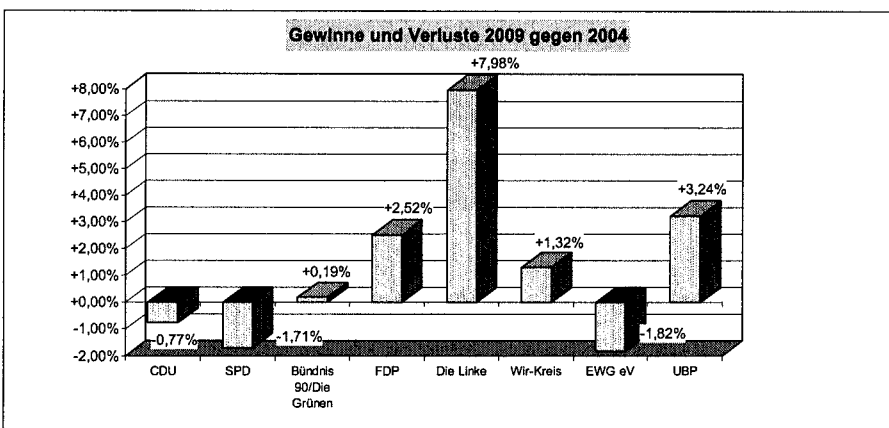

Stadt Oer-Erkenschwick			
Gesamtergebnis 2009			
Wahlberechtigt:	24.217	Wähler:	12.731
gültige Stimmen	12.447	Wahlbeteiligung:	52,57%
Partei	Stimmen	%	Gewinn/Verlust gegen 04
CDU	3.956	31,78%	-0,77%
SPD	4.839	38,88%	-1,71%
Bündnis 90/Die Grünen	1.224	9,83%	+0,19%
FDP	802	6,44%	+2,52%
Die Linke	993	7,98%	+7,98%
Wir-Kreis	164	1,32%	+1,32%
EWG eV	66	0,53%	-1,82%
UBP	403	3,24%	+3,24%