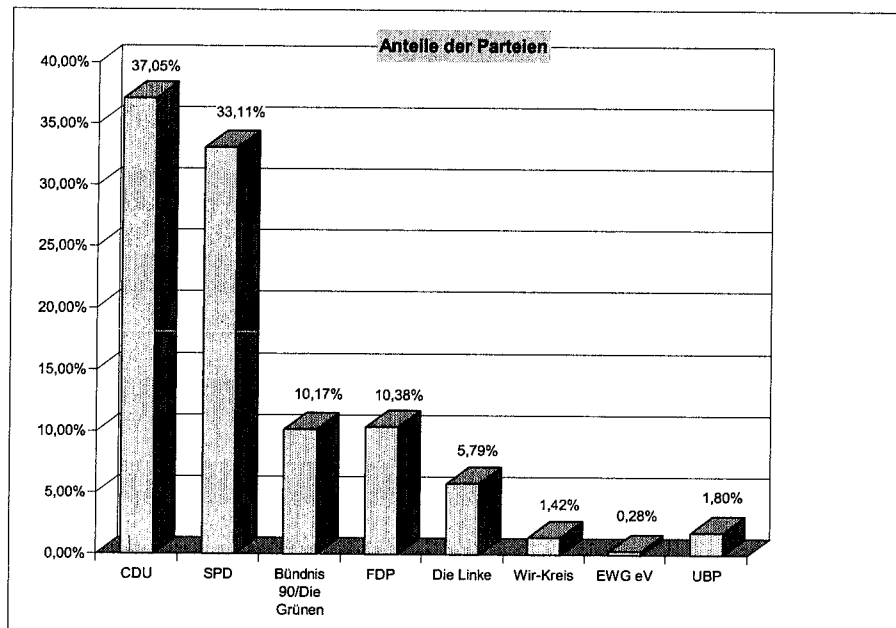

Stadt Datteln			
Wahlbezirk 29			
Wahlberechtigt:	14.831	Wähler:	8.176
gültige Stimmen	7.897	Wahlbe- teiligung:	55,13%
Partei	Stimmen	%	Kandidaten
CDU	2.926	37,05%	Deckmann, Walter
SPD	2.615	33,11%	Werner, Gabriele
Bündnis 90/Die Grünen	803	10,17%	Jömann, Agnes
FDP	820	10,38%	Amsel, Peter
Die Linke	457	5,79%	Heinze, Anjo
Wir-Kreis	112	1,42%	Kodat-Großpietsch, Bettina
EWG eV	22	0,28%	Kunze, Michael
UBP	142	1,80%	Fecke, Sabine
Gewählt ist:			Deckmann, Walter