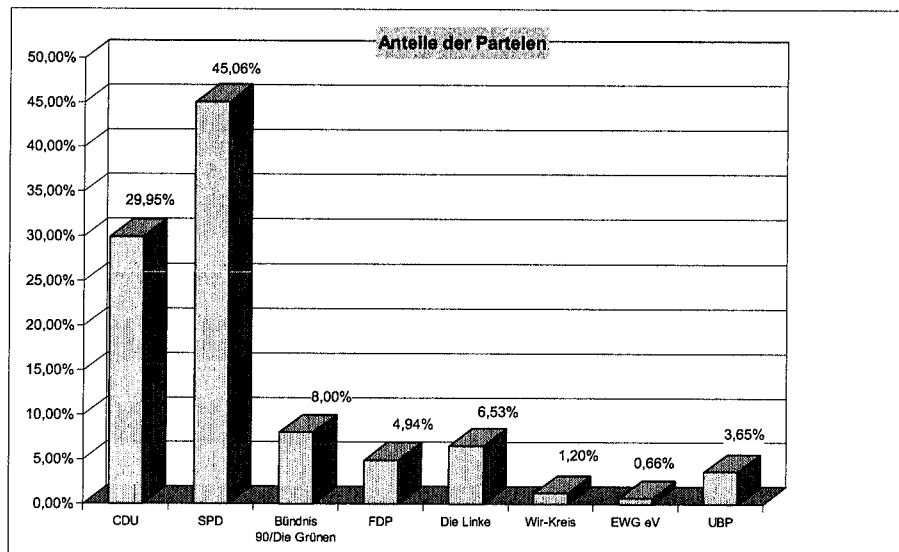

Stadt Herten			
Wahlbezirk 10			
Wahlberechtigt:	12.384	Wähler:	7.538
gültige Stimmen	7.396	Wahlbeteiligung:	60,87%
Partei	Stimmen	%	Kandidaten
CDU	2.215	29,95%	Grave, Stefan
SPD	3.333	45,06%	Stromberg, Katja
Bündnis 90/Die Grünen	592	8,00%	Peters, Joachim
FDP	365	4,94%	Hufeland, Boris Christoph
Die Linke	483	6,53%	Ruhardt, Martina
Wir-Kreis	89	1,20%	Friedrich, Peter
EWG eV	49	0,66%	Urban, Horst
UBP	270	3,65%	Alinaghi, Borsu
Gewählt ist:			Stromberg, Katja