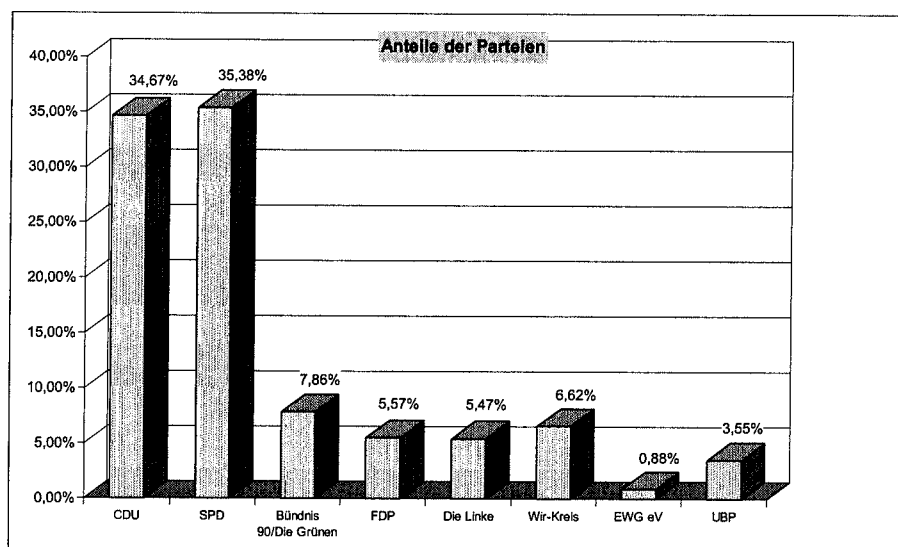

Stadt Recklinghausen			
Wahlbezirk 3			
Wahlberechtigt:	14.315	Wähler:	7.856
gültige Stimmen	7.738	Wahlbeteiligung:	54,88%
Partei	Stimmen	%	Kandidaten
CDU	2.683	34,67%	Stöcker, Heinrich
SPD	2.738	35,38%	Wagner, Peter
Bündnis 90/Die Grünen	608	7,86%	Schäper, Volker
FDP	431	5,57%	Richter, Mathias
Die Linke	423	5,47%	Schulten, Martin
Wir-Kreis	512	6,62%	Ludwig, Claudia
EWG eV	68	0,88%	Paul, Ilona
UBP	275	3,55%	Siemes, Svenja
Gewählt ist:		Wagner, Peter