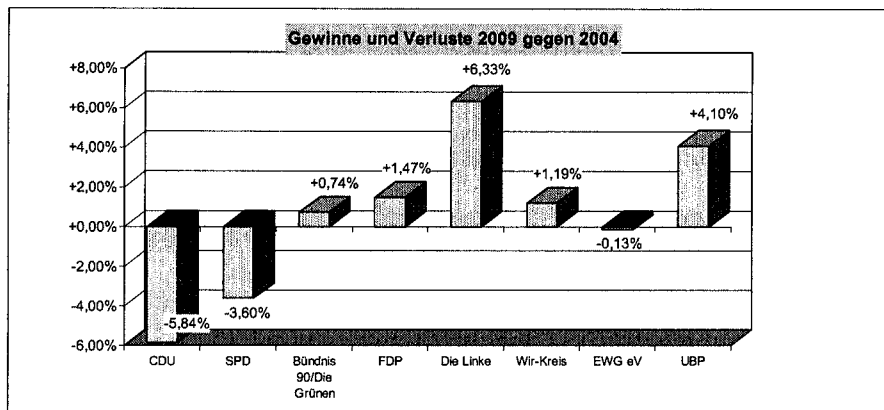

Stadt Recklinghausen			
Gesamtergebnis 2009			
Wahlberechtigt:	96.083	Wähler:	48.876
gültige Stimmen	48.149	Wahlbeteiligung:	50,87%
Partei	Stimmen	%	Gewinn/Verlust gegen 04
CDU	17.926	37,23%	-5,84%
SPD	15.335	31,85%	-3,60%
Bündnis 90/Die Grünen	4.499	9,34%	+0,74%
FDP	3.018	6,27%	+1,47%
Die Linke	3.047	6,33%	+6,33%
Wir-Kreis	2.090	4,34%	+1,19%
EWG eV	262	0,54%	-0,13%
UBP	1.972	4,10%	+4,10%