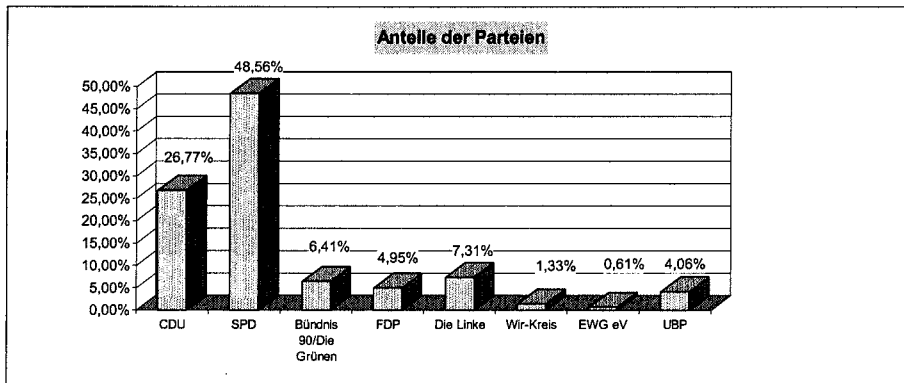

Stadt Herten			
Gesamtergebnis 2009			
Wahlberechtigt:	49.501	Wähler:	27.644
gültige Stimmen	27.096	Wahlbe- teiligung:	55,85%
Partei	Stimmen	%	Gewinn/Verlust gegen 04
CDU	7.253	26,77%	-7,75%
SPD	13.159	48,56%	+3,88%
Bündnis 90/Die Grünen	1.736	6,41%	-1,48%
FDP	1.341	4,95%	+1,34%
Die Linke	1.980	7,31%	+7,31%
Wir-Kreis	361	1,33%	-0,17%
EWG eV	165	0,61%	-0,78%
UBP	1.101	4,06%	+4,06%