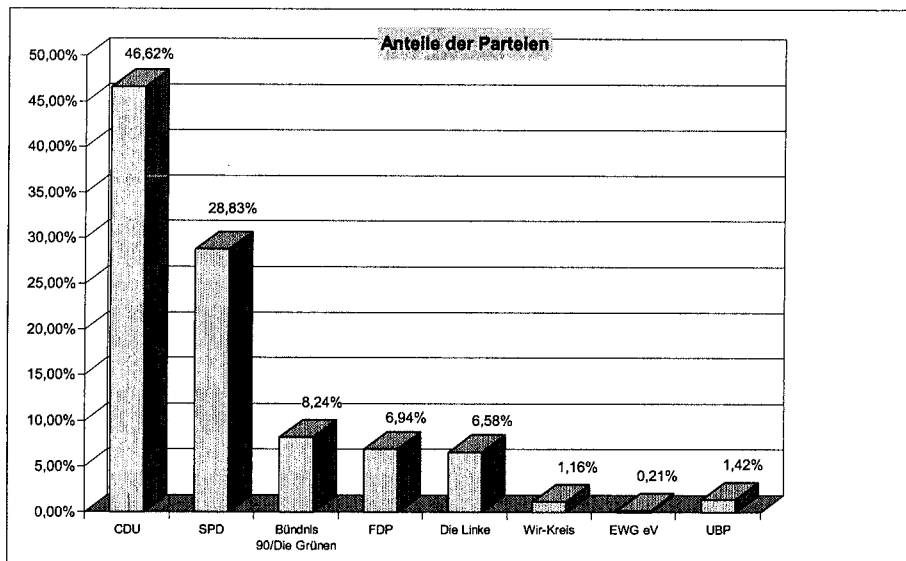

Stadt Dorsten			
Wahlbezirk 21			
Wahlberechtigt:	16.946	Wähler:	9.025
gültige Stimmen	8.876	Wahlbe- teiligung:	53,26%
Partei	Stimmen	%	Kandidaten
CDU	4.138	46,62%	Niermann, Werner Heinz
SPD	2.559	28,83%	Kolloczek, Elisabeth
Bündnis 90/Die Grünen	731	8,24%	Reitmeyer, Hans Jürgen
FDP	616	6,94%	Dittmann, Frank
Die Linke	584	6,58%	Zachraj, Wilhelm
Wir-Kreis	103	1,16%	Makus, Andrea
EWG eV	19	0,21%	Cremer, Guido
UBP	126	1,42%	Pyschny, Jürgen
Gewählt ist:			Niermann, Werner Heinz