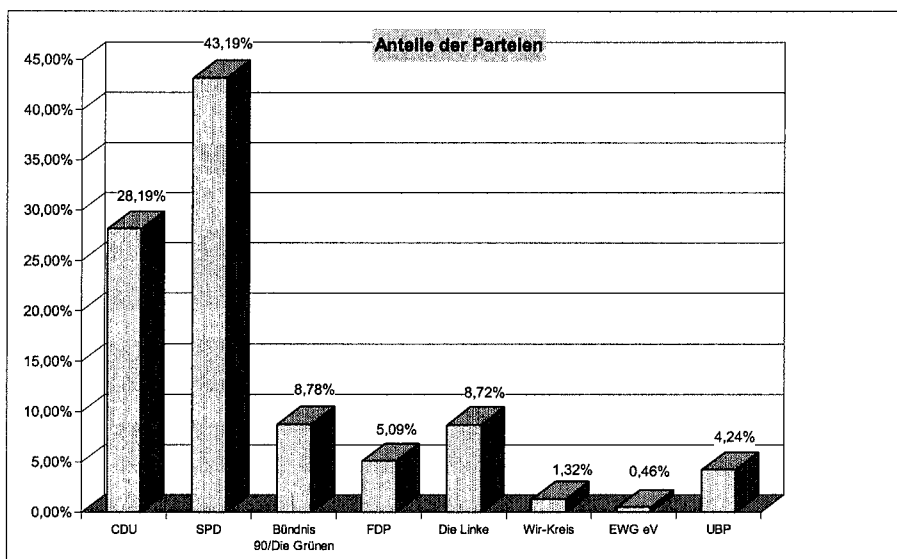

Stadt Oer-Erkenschwick			
Wahlbezirk 28			
Wahlberechtigt:	11.184	Wähler:	5.546
gültige Stimmen	5.399	Wahlbeteiligung:	49,59%
Partei	Stimmen	%	Kandidaten
CDU	1.522	28,19%	Heymink, Heinrich Ferdinand
SPD	2.332	43,19%	Kohl, Brigitte
Bündnis 90/Die Grünen	474	8,78%	Ziesmann, Armin
FDP	275	5,09%	Witthus, Manfred Jürgen
Die Linke	471	8,72%	Oeinck, Josef
Wir-Kreis	71	1,32%	Kazda, Gisela
EWG eV	25	0,46%	Korth, Manuela
UBP	229	4,24%	Rusche, Karl-Heinz
Gewählt ist:			Kohl, Brigitte