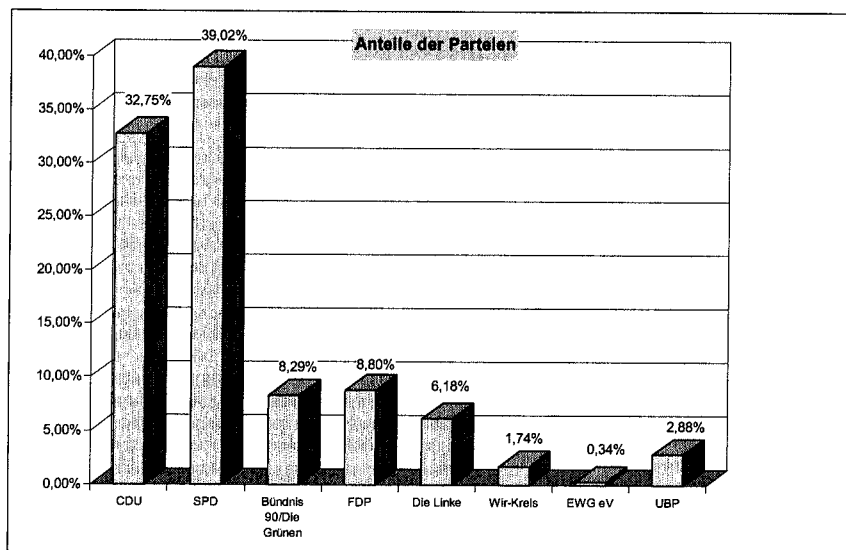

Stadt Castrop-Rauxel			
Wahlbezirk 34			
Wahlberechtigt:	14.991	Wähler:	7.484
gültige Stimmen	7.361	Wahlbeteiligung:	49,92%
Partei	Stimmen	%	Kandidaten
CDU	2.411	32,75%	Berkel, Josef
SPD	2.872	39,02%	Kapteinat, Lisa-Kristin
Bündnis 90/Die Grünen	610	8,29%	Weber, Udo
FDP	648	8,80%	Breidenbach, Frank
Die Linke	455	6,18%	Boxhammer, Ingo
Wir-Kreis	128	1,74%	Wiesner, Klaus
EWG eV	25	0,34%	Liebeck, Rita
UBP	212	2,88%	Bolte, Thomas
Gewählt ist:		Kapteinat, Lisa-Kristin