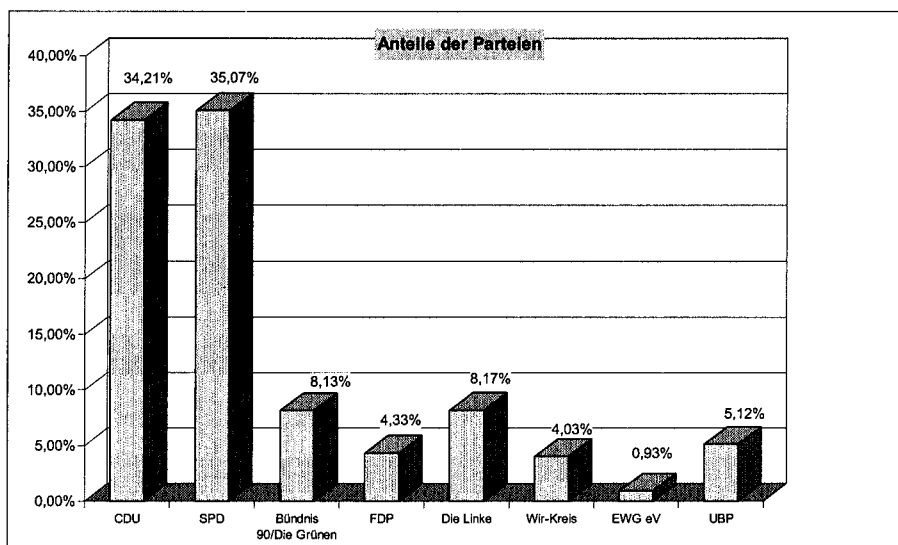

Stadt Recklinghausen			
Wahlbezirk 2			
Wahlberechtigt:	13.334	Wähler:	6.410
gültige Stimmen	6.325	Wahlbeteiligung:	48,07%
Partei	Stimmen	%	Kandidaten
CDU	2.164	34,21%	Nethöfel, Jürgen Theo
SPD	2.218	35,07%	Wintermeyer, Klaus
Bündnis 90/Die Grünen	514	8,13%	Freitag, Holger
FDP	274	4,33%	Schmidt, Udo
Die Linke	517	8,17%	Burmeister, Erich
Wir-Kreis	255	4,03%	Schliehe, Georg
EWG eV	59	0,93%	Schönherr, Birgit
UBP	324	5,12%	Scharloh, Finn
Gewählt ist:		Wintermeyer, Klaus