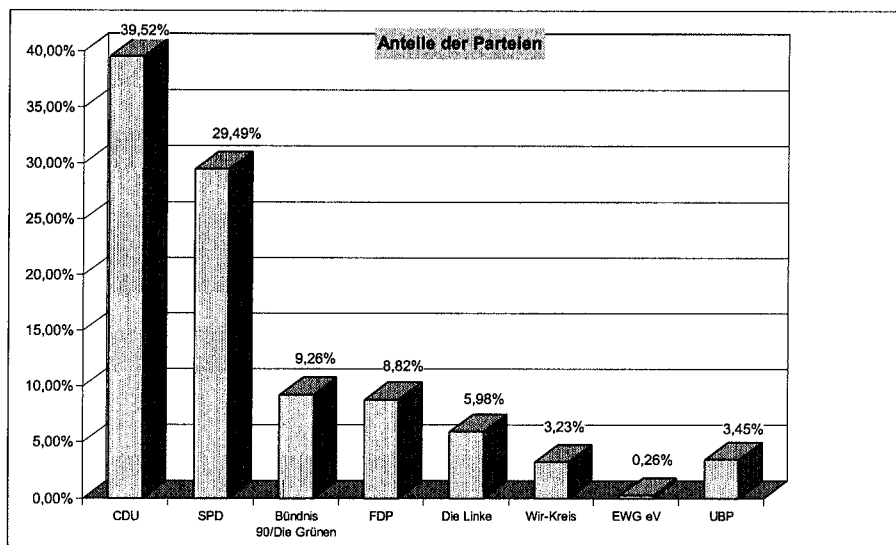

Stadt Recklinghausen			
Wahlbezirk 7			
Wahlberechtigt:	14.470	Wähler:	7.967
gültige Stimmen	7.832	Wahlbeteiligung:	55,06%
Partei	Stimmen	%	Kandidaten
CDU	3.095	39,52%	Lassak, Hans-Peter
SPD	2.310	29,49%	Volmer, Andreas
Bündnis 90/Die Grünen	725	9,26%	Nowak, Rolf
FDP	691	8,82%	Dr. Bootz, Franz-Josef
Die Linke	468	5,98%	Markwitz, Carsten
Wir-Kreis	253	3,23%	Rüping, Ulrike
EWG eV	20	0,26%	Wegner, Rüdiger
UBP	270	3,45%	Schweitzer, Daniel
Gewählt ist:			Lassak, Hans-Peter