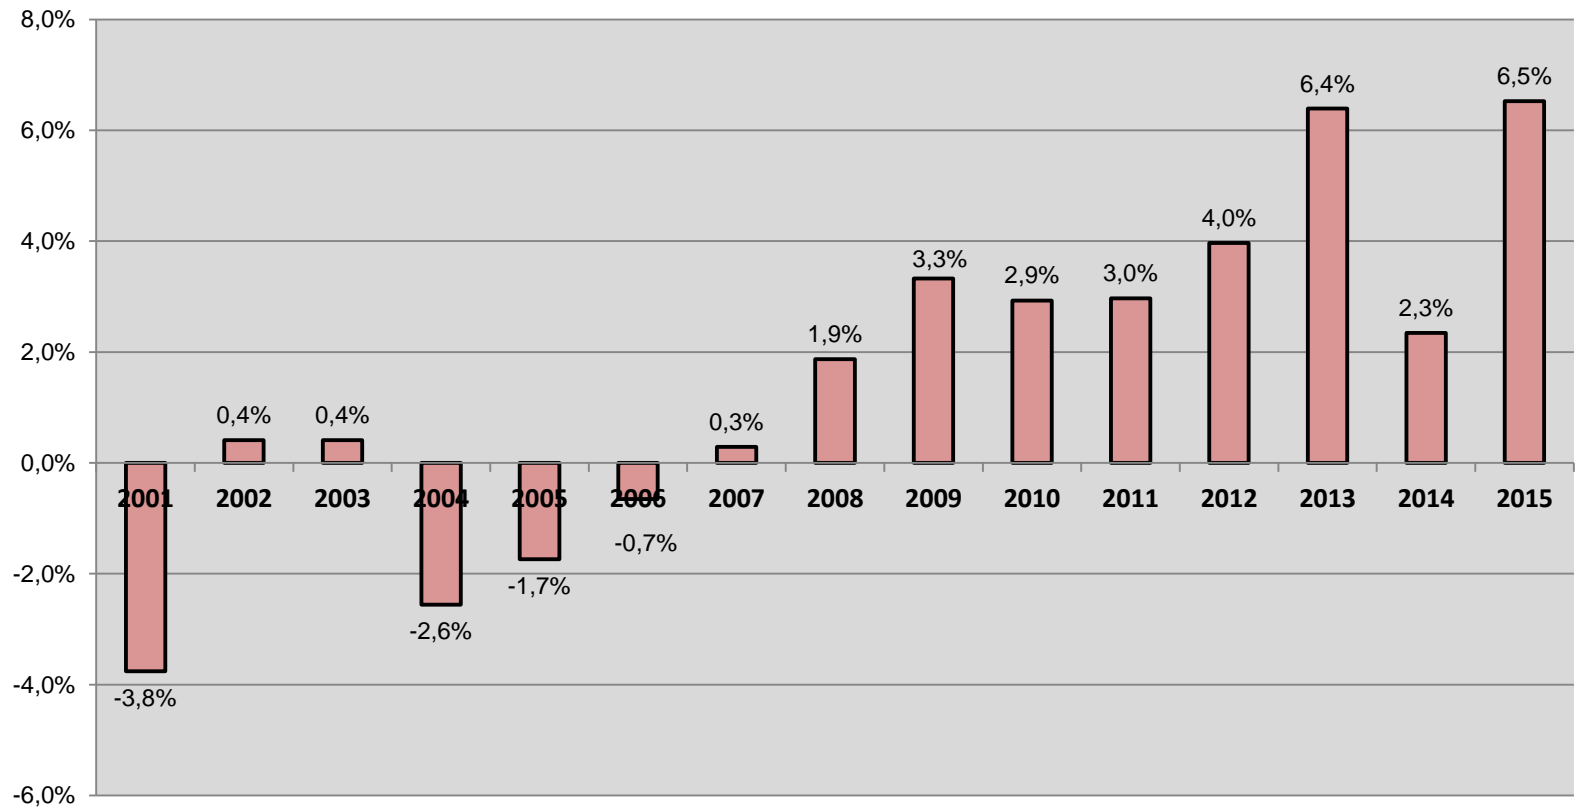

Einwohner - Entwicklung

Entwicklung der Geburtenzahlen

**Entwicklung der Geburtenzahlen in den Städten, im Kreis RE und in NRW
2000 zu 2015 in %**

Entwicklung der Sterbefälle

Entwicklung der Sterbefälle im Kreis Recklinghausen in %
2000 bis 2015 (2000 =100%)

Entwicklung der Sterbefälle in den Städten, im Kreis RE und in NRW in %
2000 zu 2015