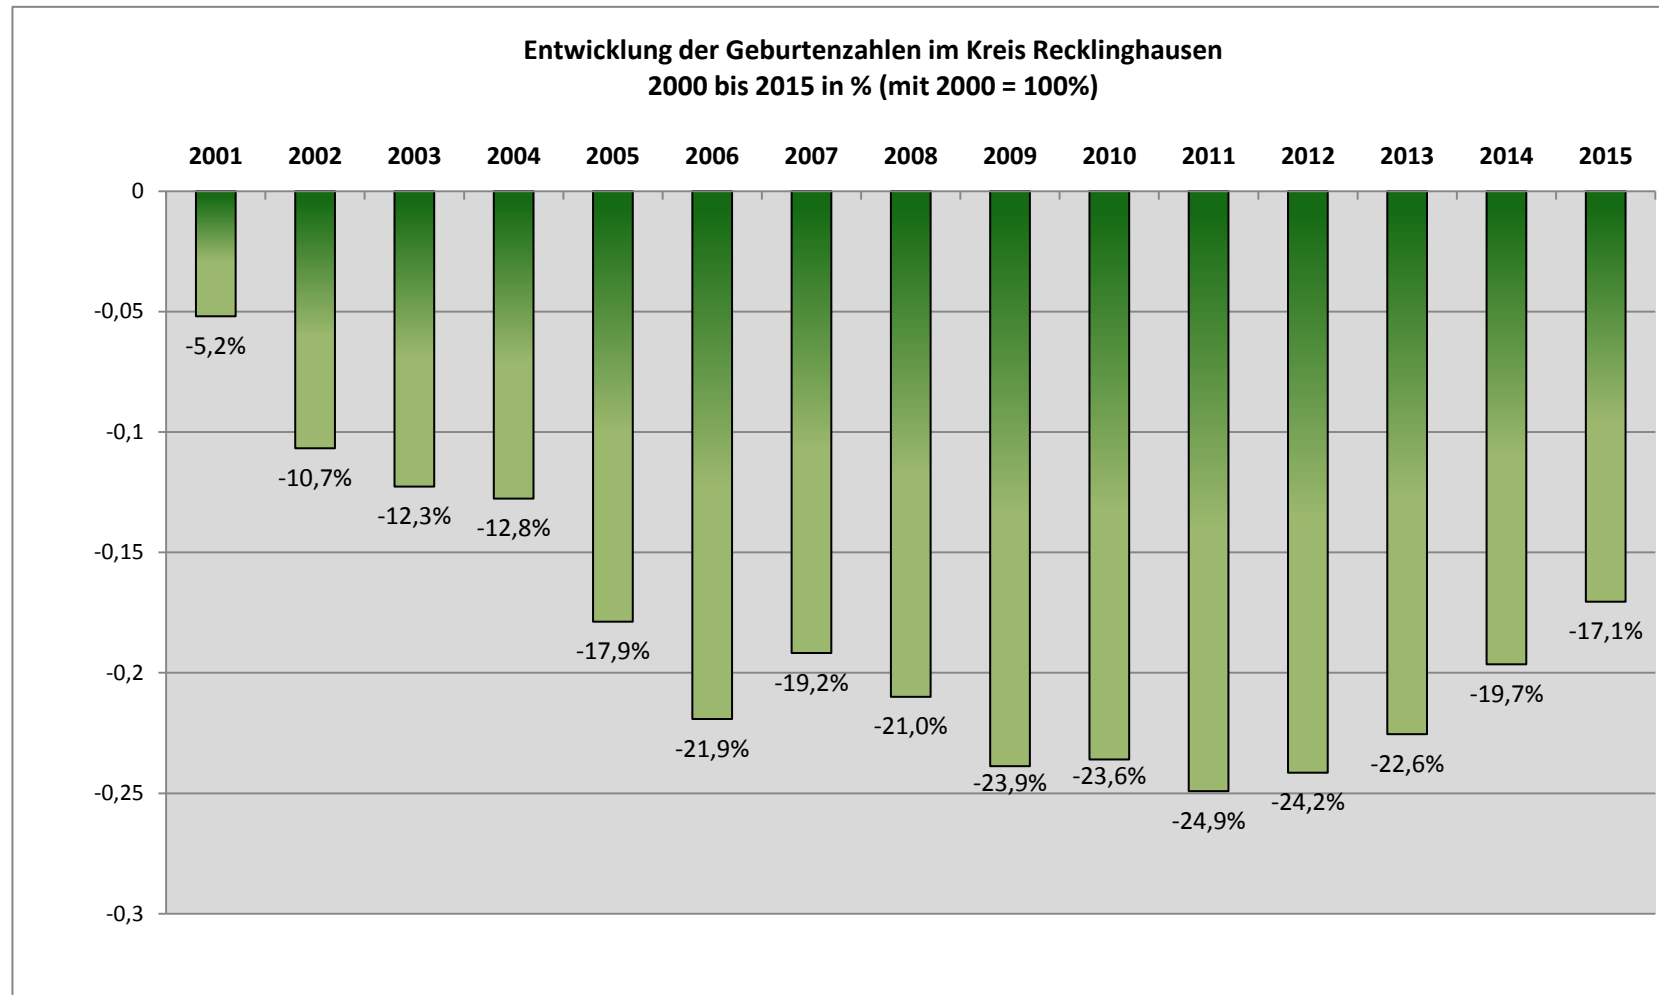

Einwohner - Entwicklung

Entwicklung der Geburtenzahlen

**Entwicklung der Geburtenzahlen in den Städten, im Kreis RE und in NRW
2000 zu 2015 in %**

Entwicklung der Sterbefälle

Entwicklung der Sterbefälle im Kreis Recklinghausen in %
2000 bis 2015 (2000 =100%)

Entwicklung der Sterbefälle in den Städten, im Kreis RE und in NRW in %
2000 zu 2015