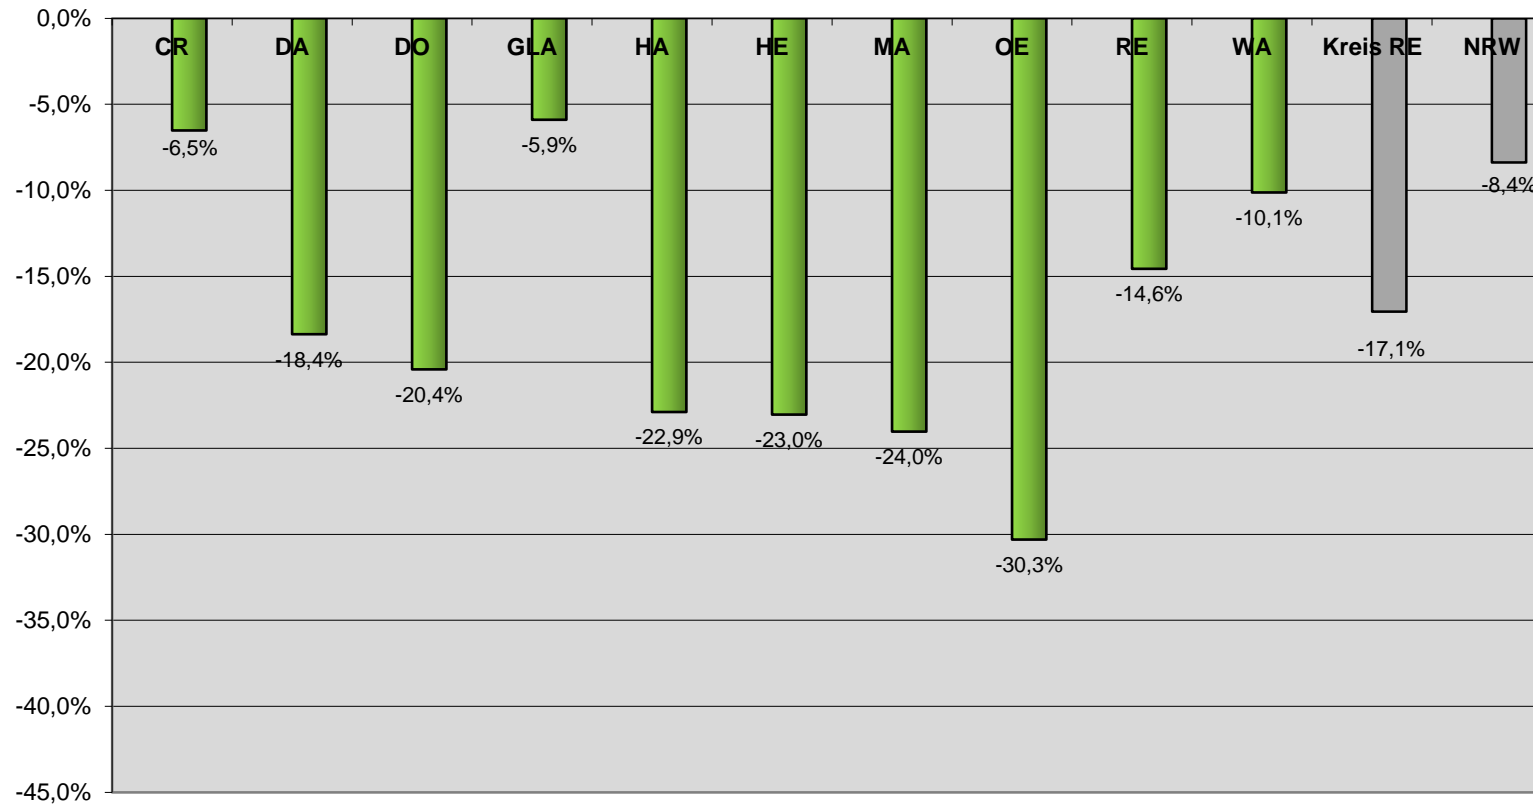

Einwohner - Entwicklung

Entwicklung der Geburtenzahlen

**Entwicklung der Geburtenzahlen in den Städten, im Kreis RE und in NRW
2000 zu 2015 in %**

Entwicklung der Sterbefälle

Entwicklung der Sterbefälle im Kreis Recklinghausen in %
2000 bis 2015 (2000 =100%)

Entwicklung der Sterbefälle in den Städten, im Kreis RE und in NRW in %
2000 zu 2015