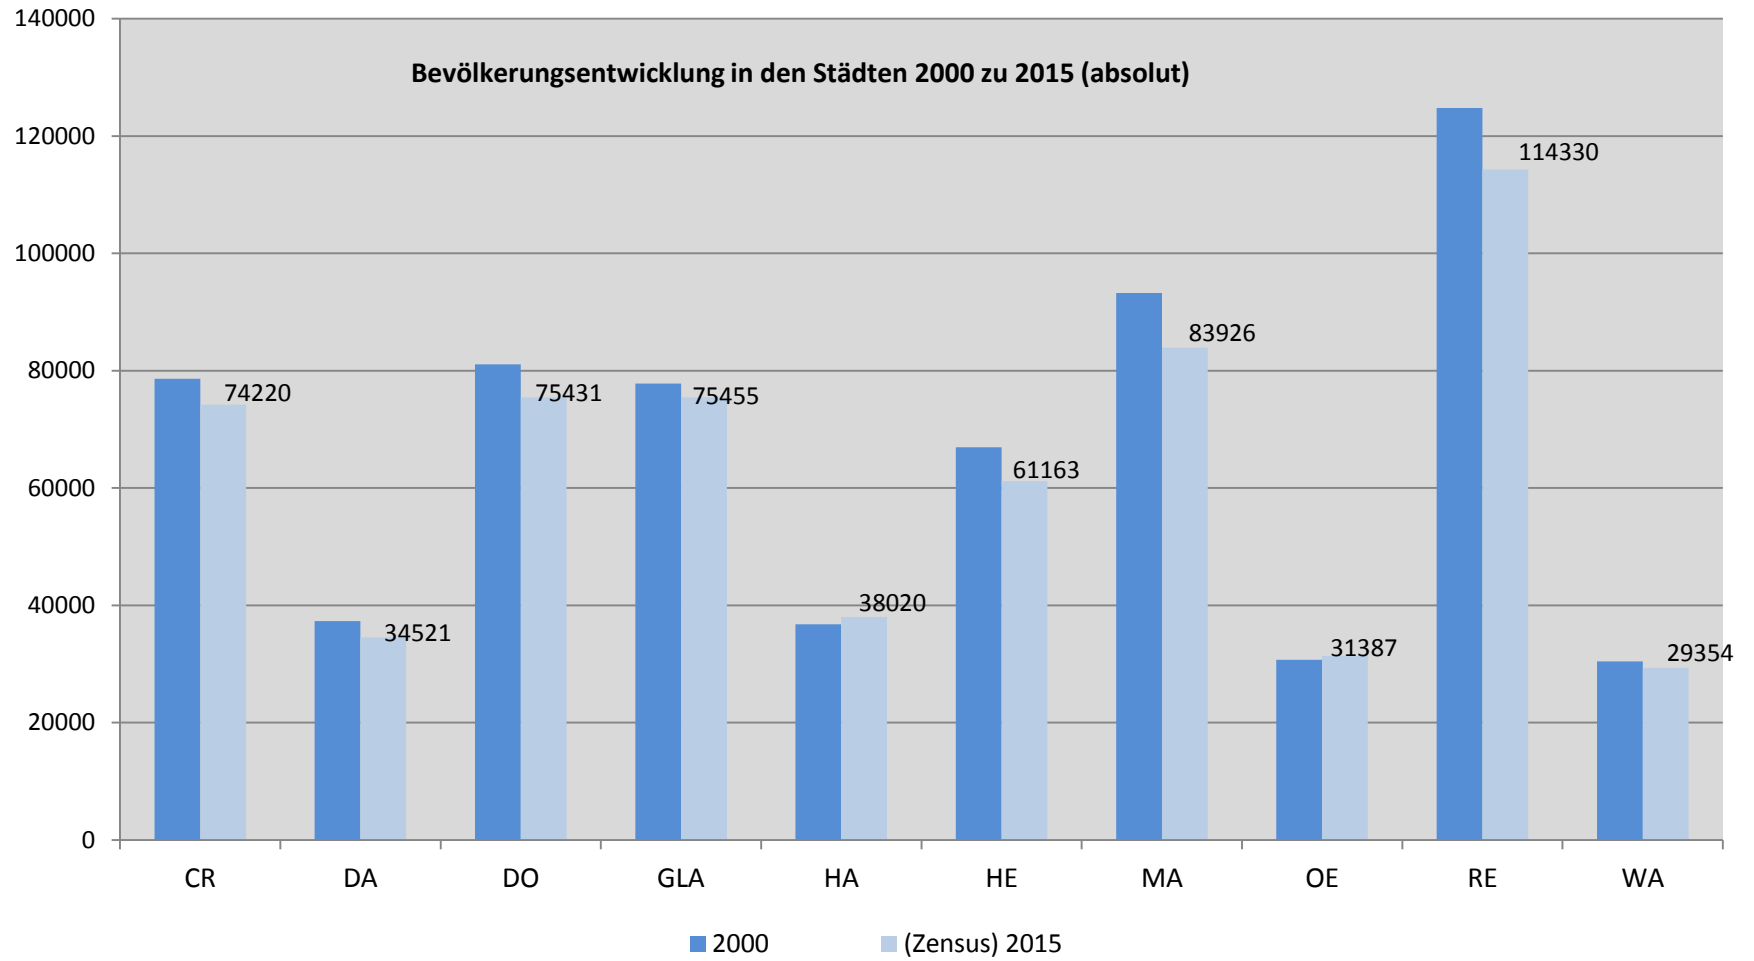

## Demografie-Monitoring im Kreis Recklinghausen - Grafiken

### Bevölkerungsentwicklung (insgesamt)

Bevölkerungsentwicklung Kreis Recklinghausen 2000 - 2015  
(Index 2000 = 100%)

Bevölkerungsentwicklung in den Städten 2000 zu 2015 (absolut)

Bevölkerungsentwicklung in den Städten, im Kreis RE und NRW 2000 zu 2015  
in %