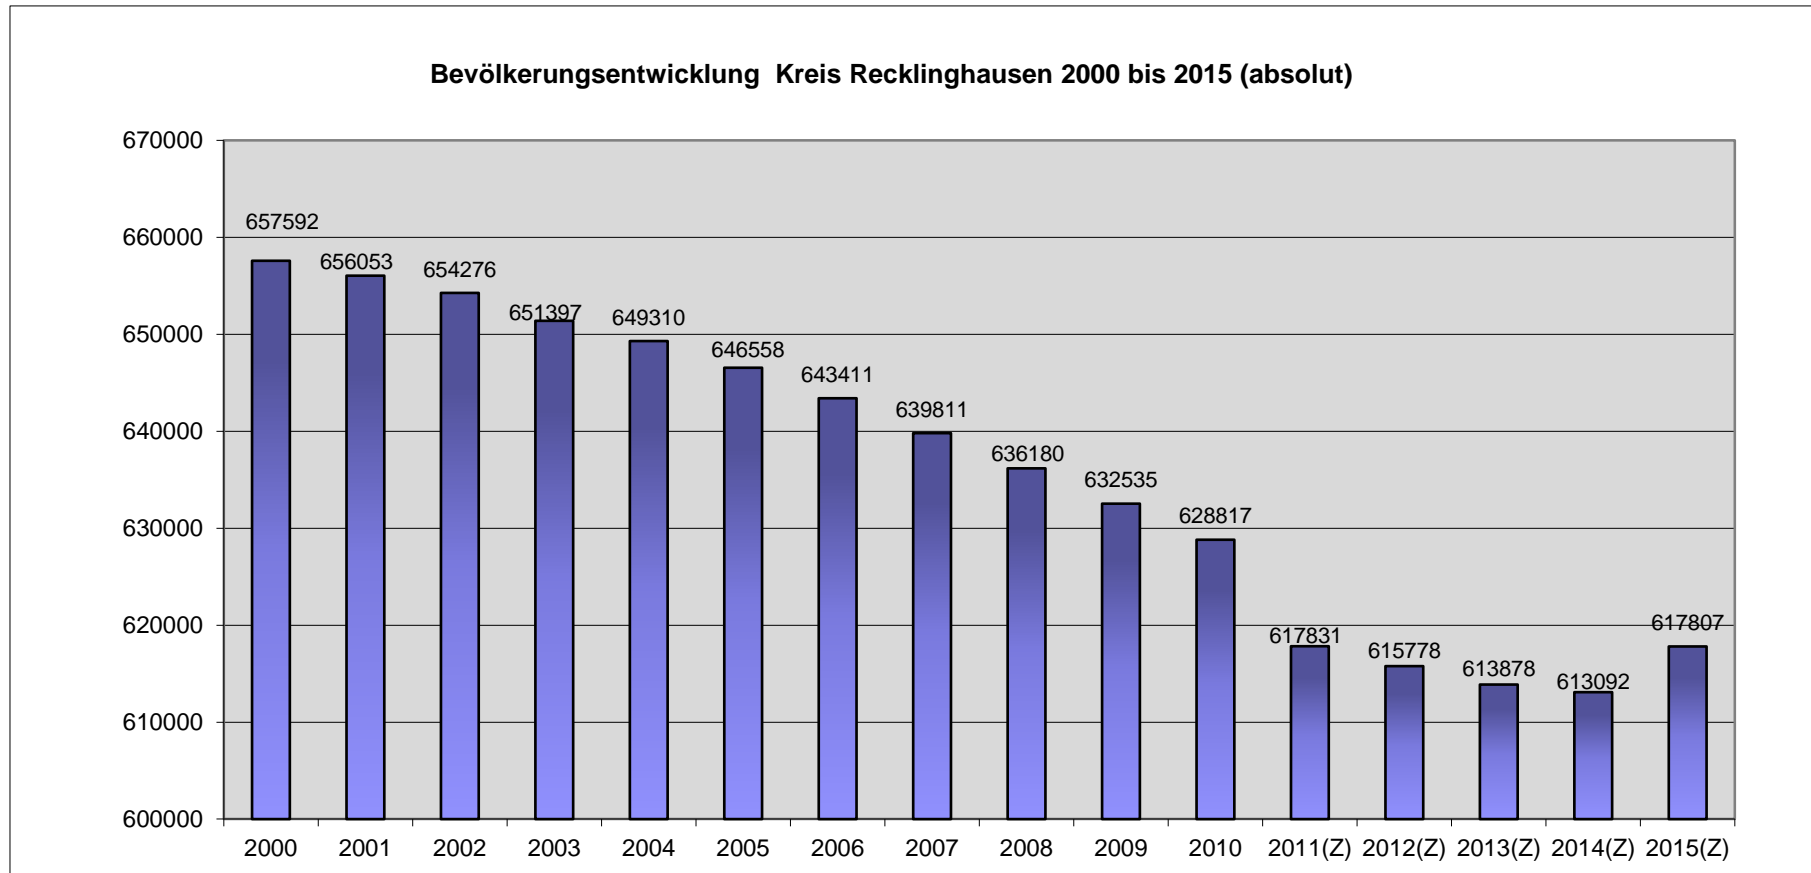

## Demografie-Monitoring im Kreis Recklinghausen - Grafiken

### Bevölkerungsentwicklung (insgesamt)

Bevölkerungsentwicklung Kreis Recklinghausen 2000 - 2015  
(Index 2000 = 100%)

Bevölkerungsentwicklung in den Städten 2000 zu 2015 (absolut)

Bevölkerungsentwicklung in den Städten, im Kreis RE und NRW 2000 zu 2015  
in %