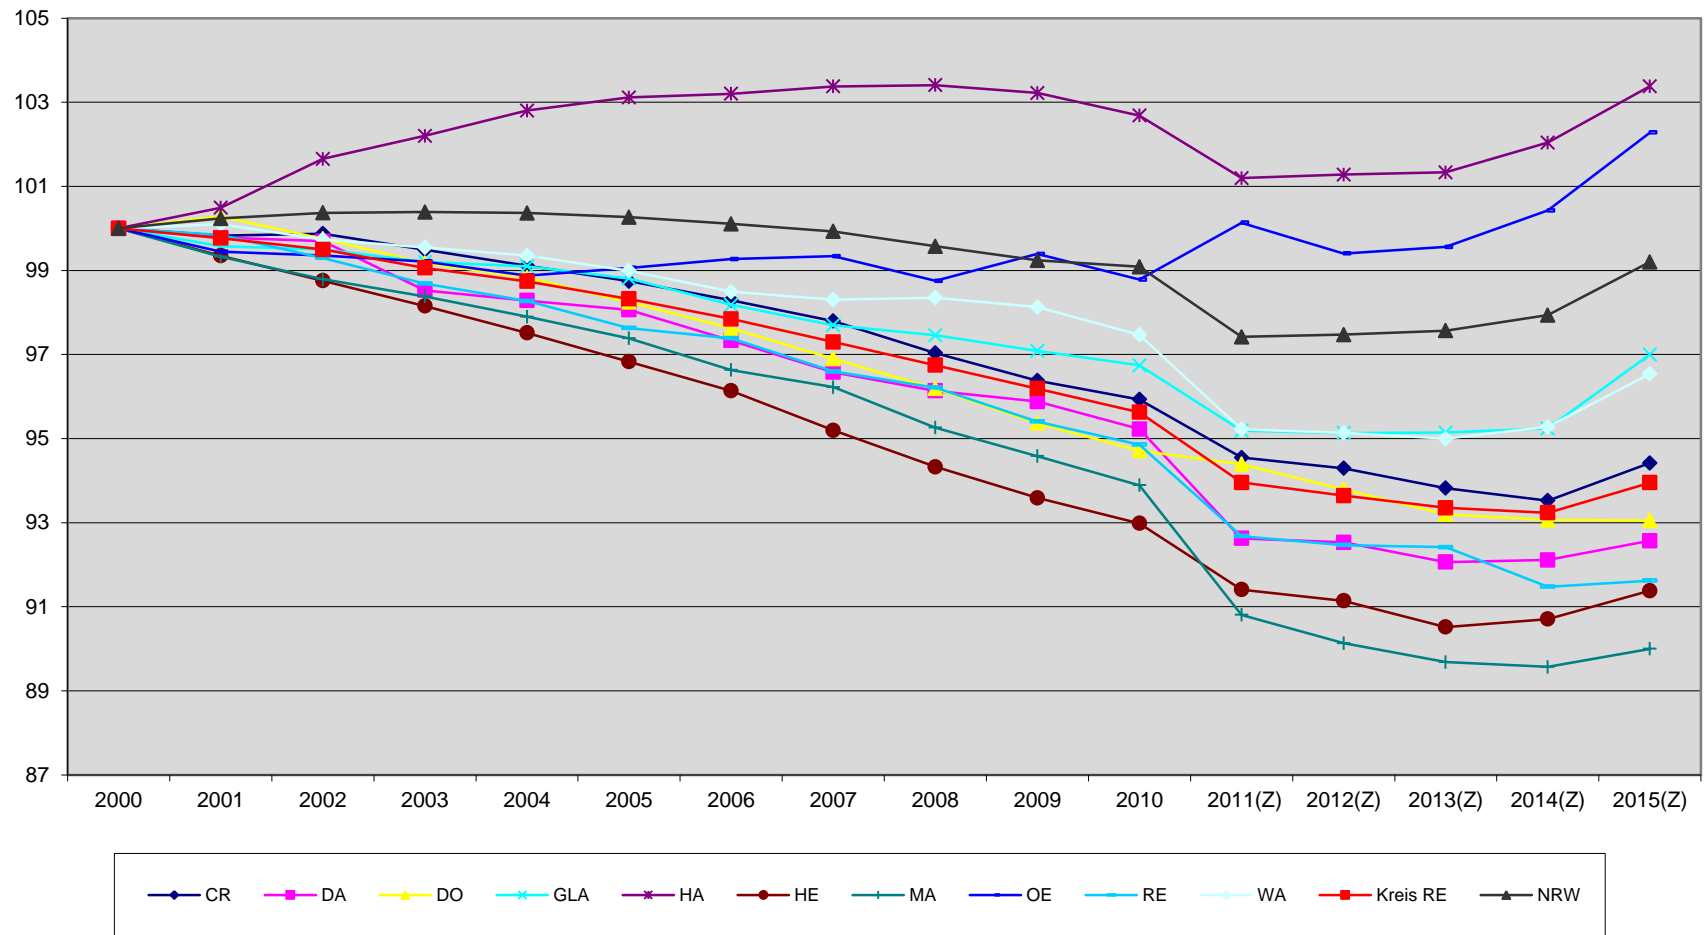

## Demografie-Monitoring im Kreis Recklinghausen - Grafiken

### Bevölkerungsentwicklung (insgesamt)

Bevölkerungsentwicklung Kreis Recklinghausen 2000 - 2015  
(Index 2000 = 100%)

Bevölkerungsentwicklung in den Städten 2000 zu 2015 (absolut)

Bevölkerungsentwicklung in den Städten, im Kreis RE und NRW 2000 zu 2015  
in %