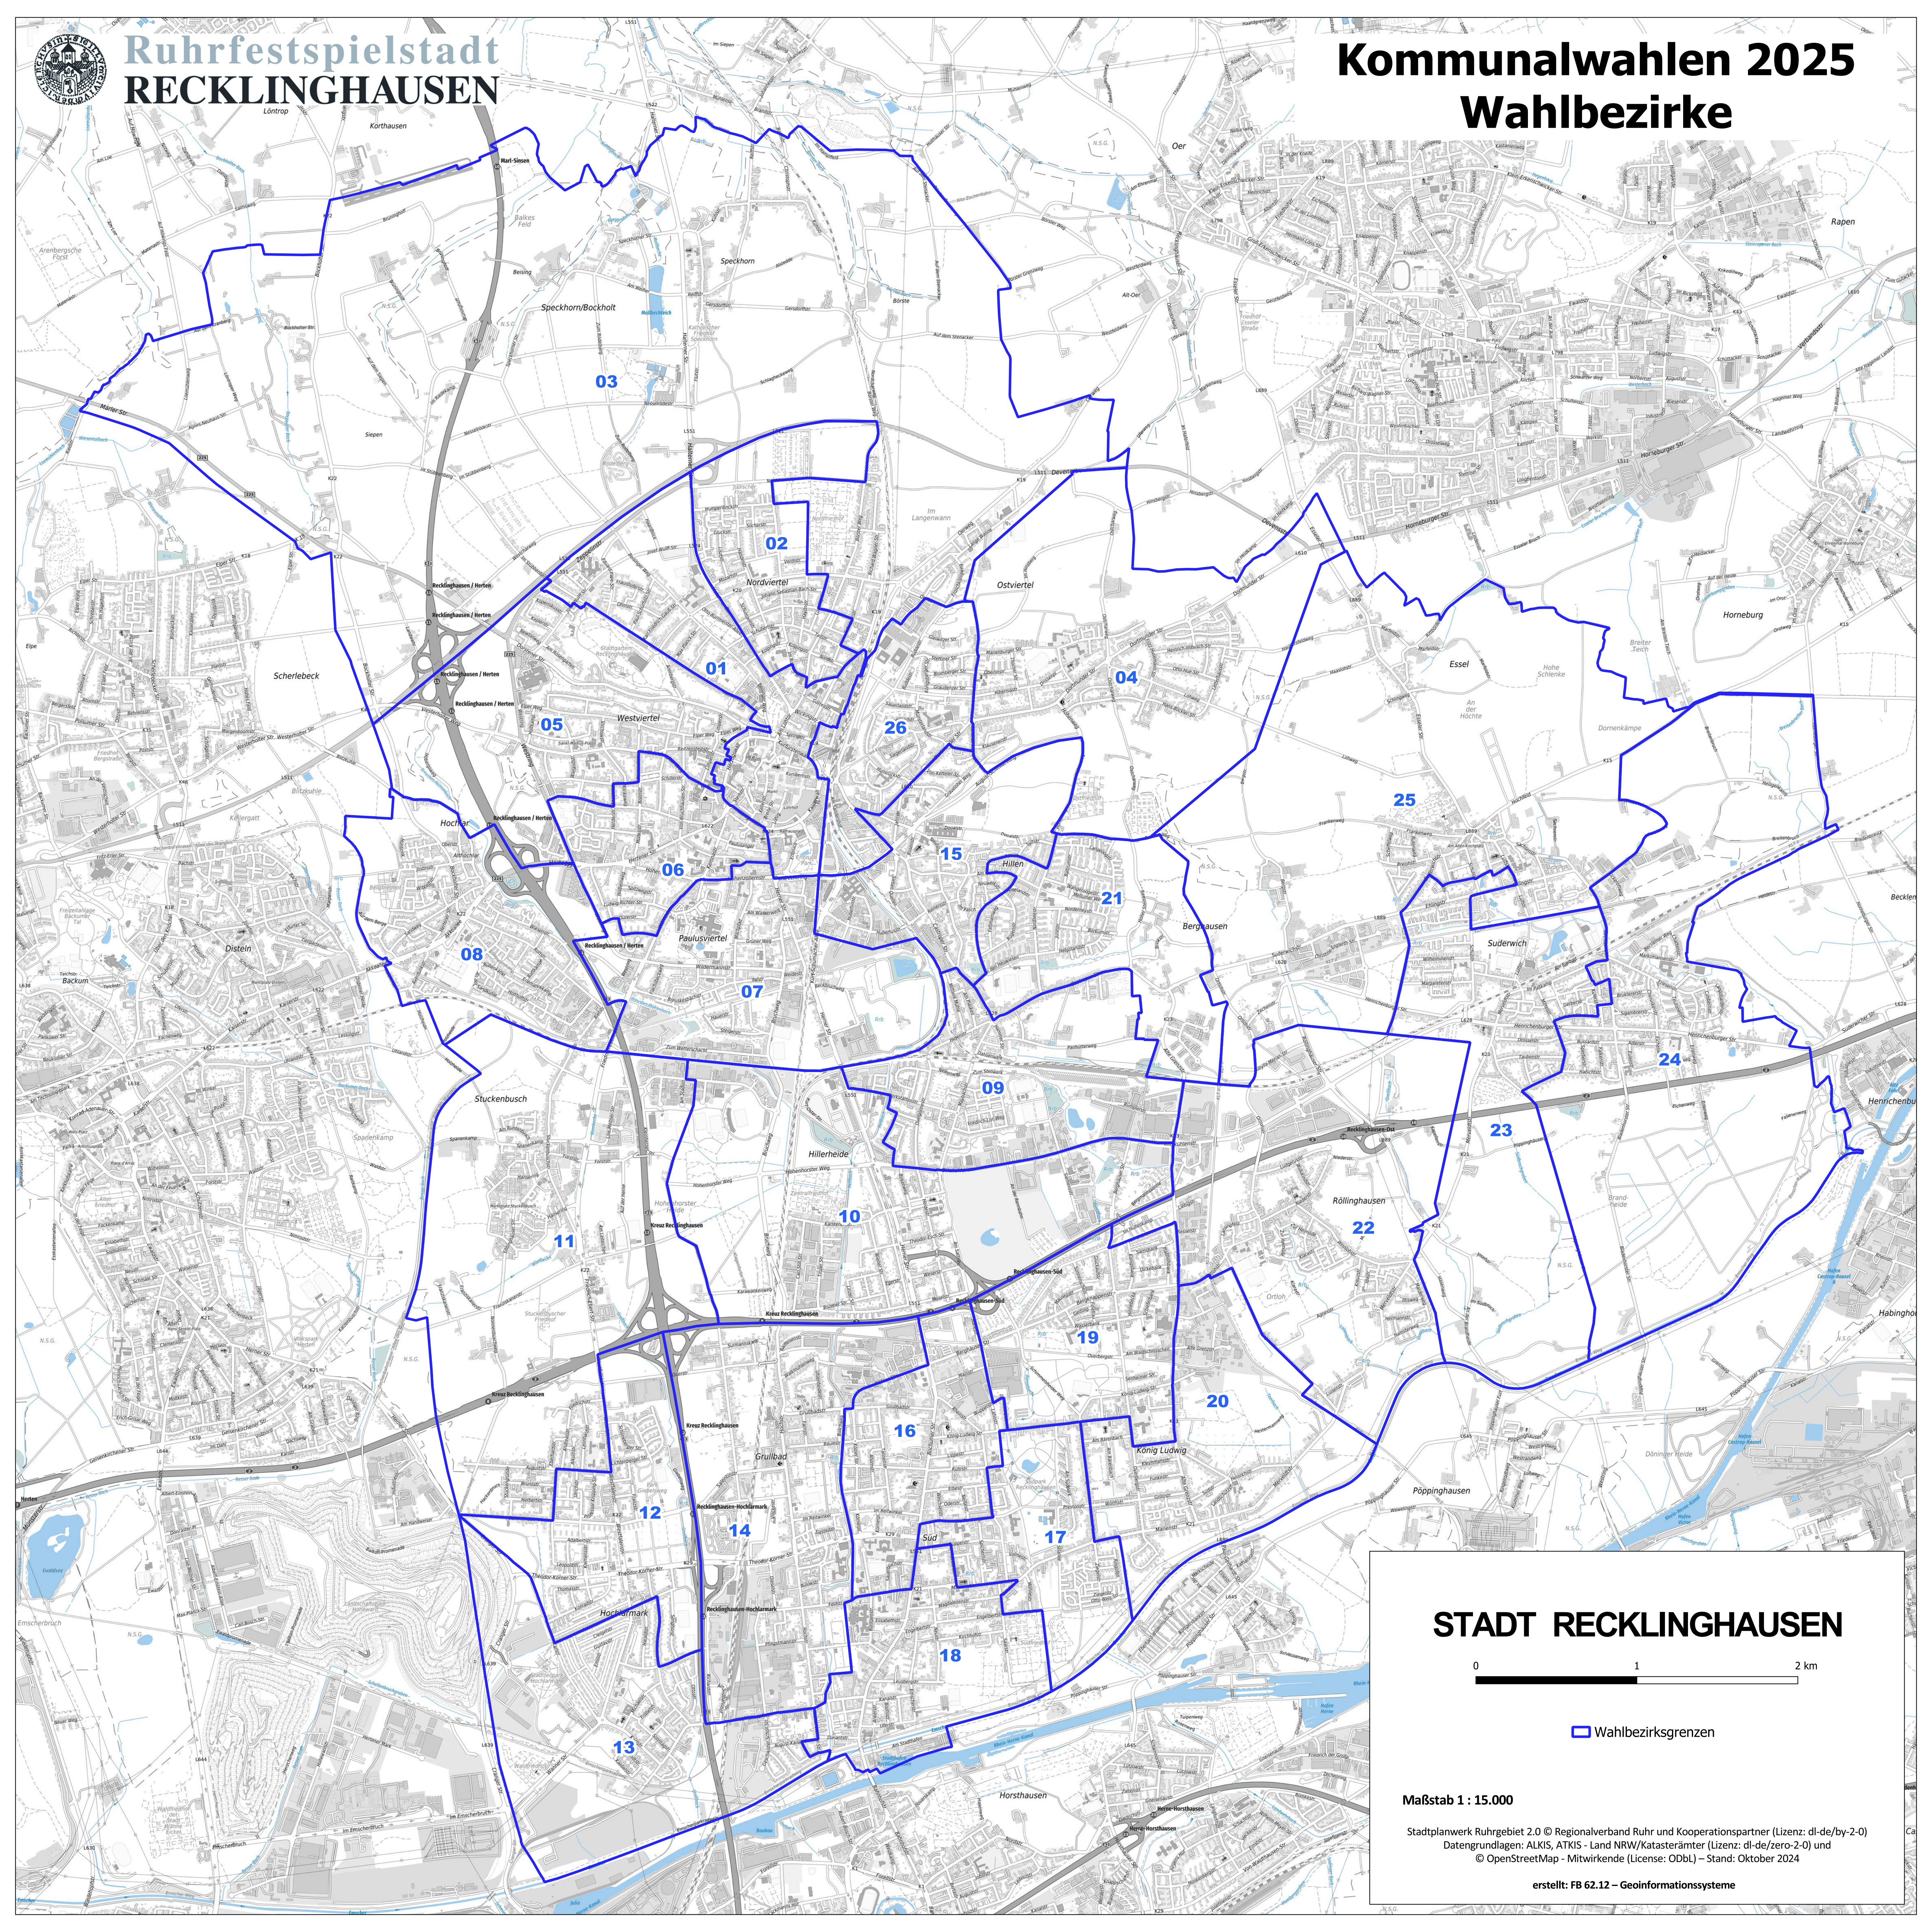

STADT RECKLINGHAUSEN

0 1 2 km

Wahlbezirksgrenzen

Maßstab 1 : 15.000

Stadtplanwerk Ruhrgebiet 2.0 © Regionalverband Ruhr und Kooperationspartner (Lizenz: dl-de/by-2-0)
Datengrundlagen: ALKIS, ATKIS - Land NRW/Katasterämter (Lizenz: dl-de/zero-2-0) und
© OpenStreetMap - Mitwirkende (License: ODbL) - Stand: Oktober 2024

erstellt: FB 62.12 - Geoinformationssysteme