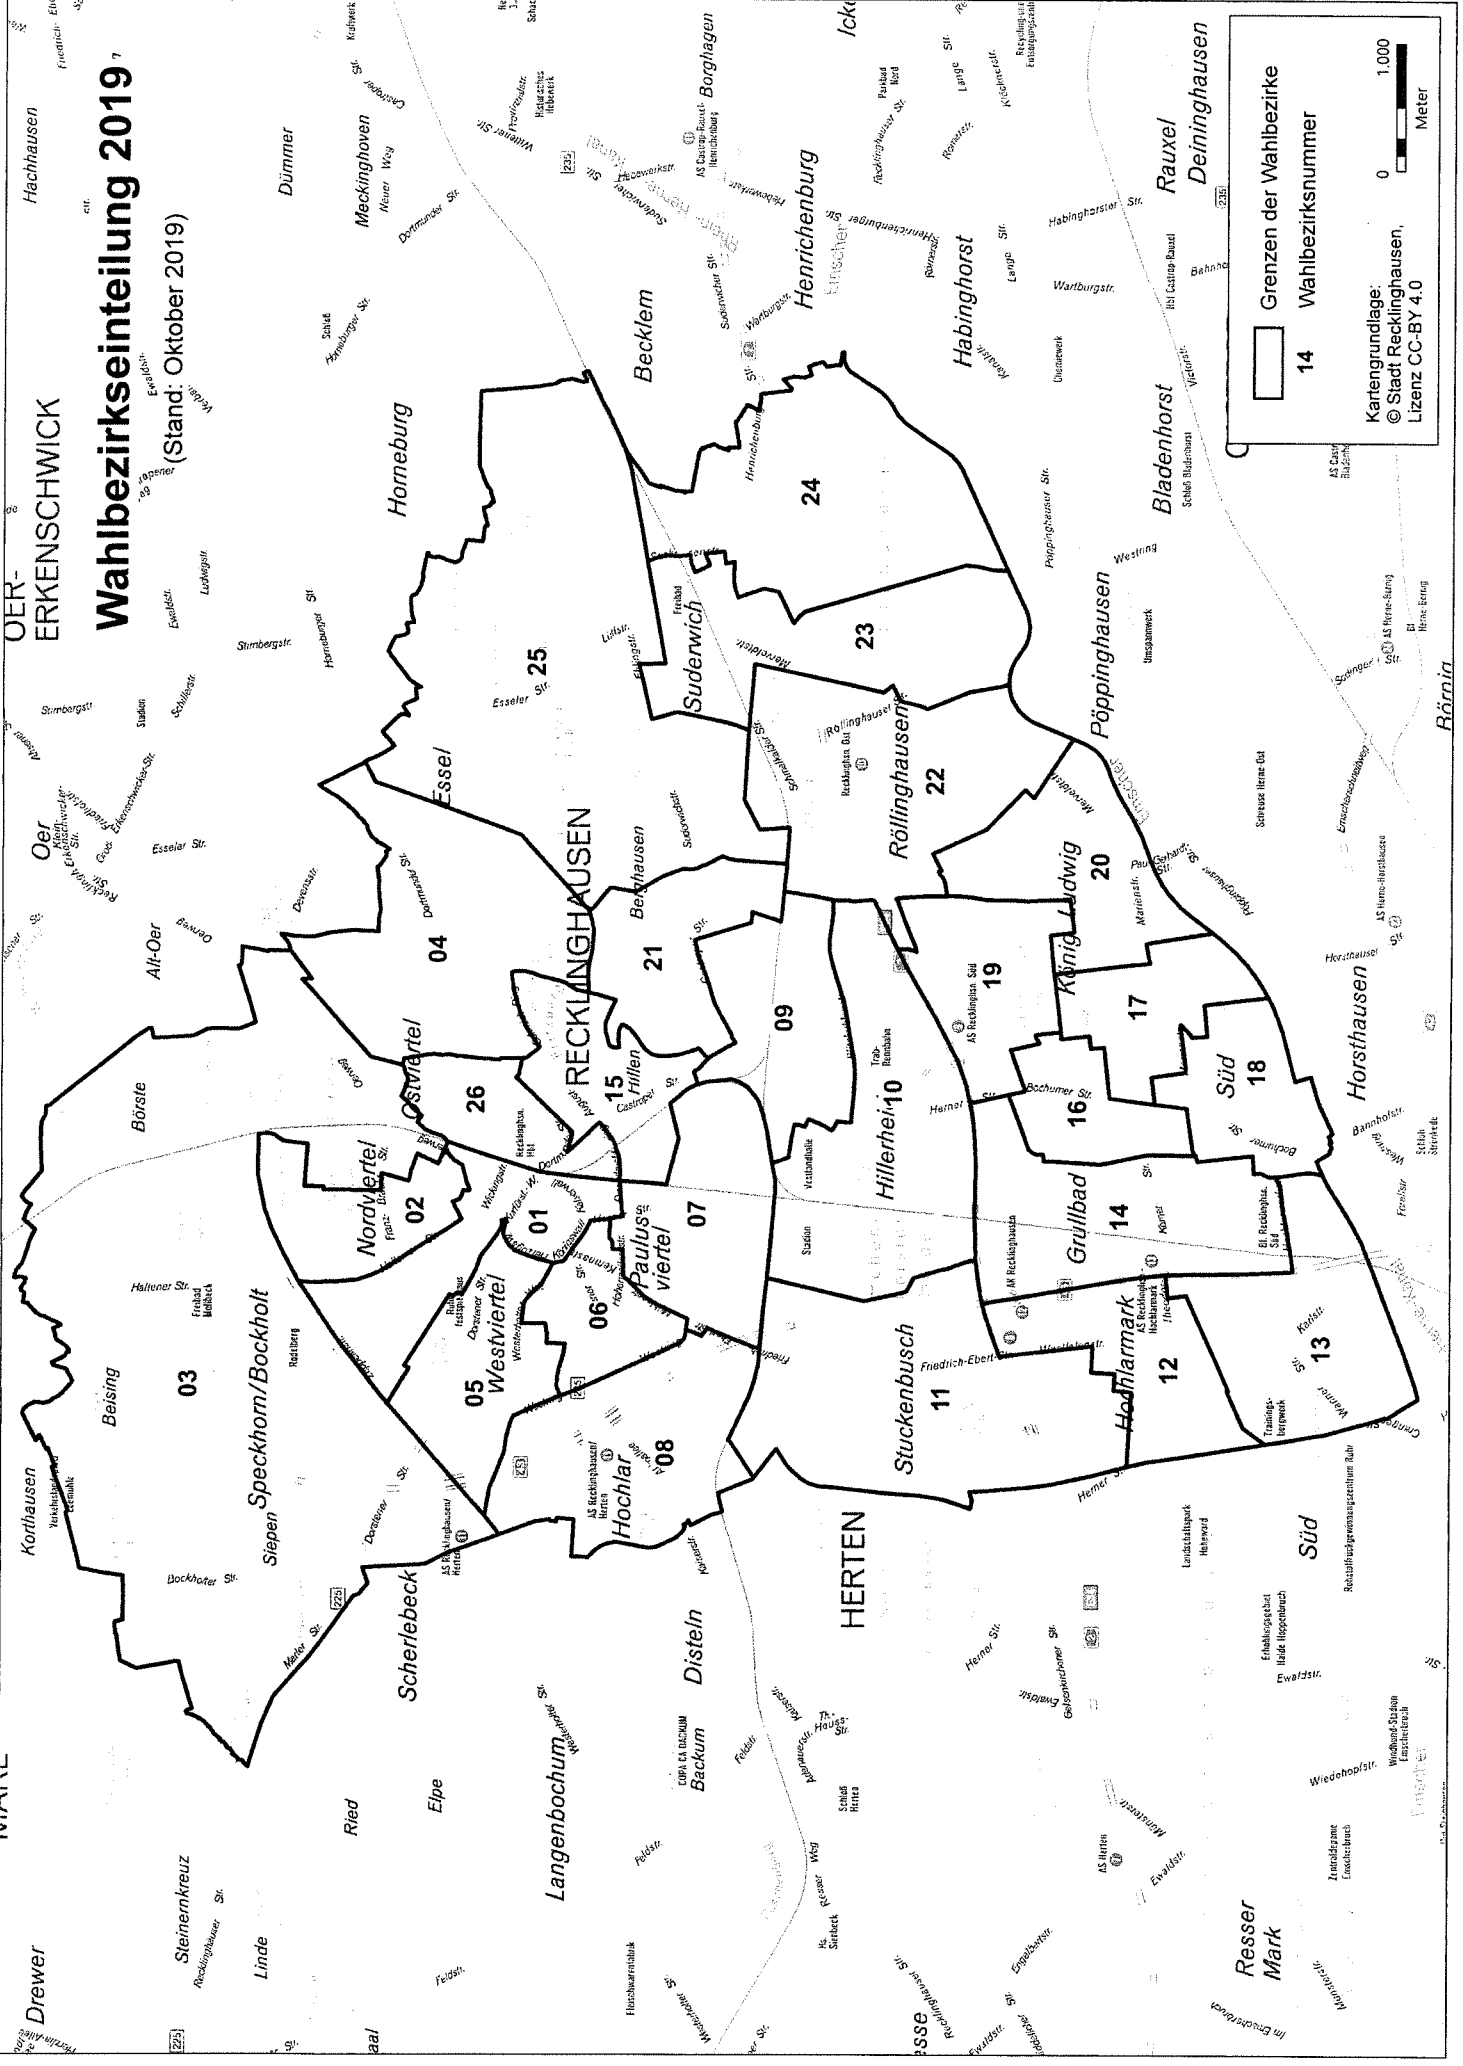

Christoph Tesche
Bürgermeister
als Wahlleiter und Vorsitzender

Wahlbezirkseinteilung 2019

(Stand: Oktober 2019)

Grenzen der Wahlbezirke

14 Wahlbezirksnummer

Kartengrundlage:

© Stadt Recklinghausen,

Lizenz CC-BY 4.0

0 1.000

Meter

Stimm- bezirk	Baublock	Straße	Hausnr. von	Zusatz von	Hausnr. bis	Zusatz bis	Anzahl der Einwohner
11	101020	Kaiserwall	6		6		8
11	101040	Kaiserwall	14		52		56
11	101060	Kurfürstenwall	2		24		37
11	101160	Hermann-Bresser-Straße	12		20		8
11	101160	Kaiserwall	9		17	A	40
11	101190	Herrenstraße	7		19		10
11	101190	Löhrhof	2		6		40
11	101340	Kampstraße	64		68		7
11	101340	Kunibertstraße	22		30		20
11	101340	Schaumburgstraße	15		19		37
11	101350	Grafenwall	2		9		37
11	101350	Kunibertstraße	29		37		21
11	101350	Martinistraße	4		14		35
11	101473	Kurfürstenwall	5	A	5	A	.
11	101473	Martinistraße	3		7		20
11	102030	Am Lohtor	2		4		15
11	102030	Martinistraße	11		17		21
11	102030	Springstraße	1		19	a	59
11	102040	Große-Perdekamp-Straße	21		23		23
11	102040	Martinistraße	28		36		46
11	102040	Springstraße	2		6		13
11	102040	Wickingstraße	1		7	A	22
11	102050	Am Lohtor	6		16		31
11	102050	Lindenhof	1		7	A	19
11	102050	Springstraße	14		22	B	39
11	102050	Wickingstraße	11		19	A	57
11	102070	Görresstraße	18		22		34
11	102070	Oerweg	4		14		81
11	102070	Wickingplatz	3		7		42
11	102070	Wickingstraße	6		10		43
11	102080	Börster Weg	2		10		27
11	102080	Görresstraße	2		10	d	132
11	102080	Wickingstraße	16		18		26
11	107030	Kaiserwall	12		12		16
11	107040	Erlbruch	9		29		76
11	107040	Herner Straße	5		31	D	182
12	101010	Königswall	4		22		39
12	101070	Herzogswall	6		28		25
12	101080	Herzogswall	30		42	B	30
12	101080	Reitzensteinstraße	2		2		11
12	101090	Herzogswall	46		52		30
12	101100	Brandstraße	8		22		35
12	101100	Königswall	1		13		34
12	101110	Bäckergasse	2		2		19
12	101110	Paulsörter	6		30		12
12	101110	Steinstraße	1		15	A	32
12	101120	Paulsörter	20		33	B	30
12	101130	Breite Straße	16		26		14
12	101130	Kellerstraße	14		18		17
12	101130	Schwertfegergasse	3		7		11
12	101140	Breite Straße	33		35	A	20
12	101140	Hermann-Bresser-Straße	8		8		22
12	101140	Kaiserwall	1		3		16
12	101150	Breite Straße	15		29		31
12	101150	Hermann-Bresser-Straße	3		3	.	.
12	101150	Löhrgasse	2		10		22